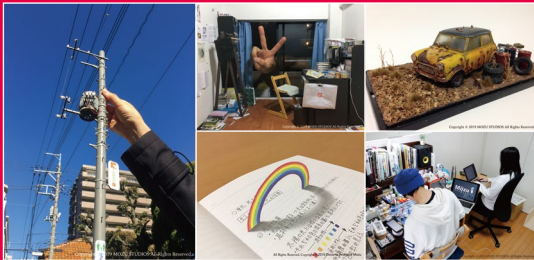

青海ホールA

日本プラモデル工業協同組合本部

東京テレポート駅

特別イベント 27日 28日 29日

『MOZU STUDIOS 展』

新進気鋭のクリエイター MOZUのジオラマ、トリックアート作品が全日本模型ホビショー会場で見られるチャンス!ここでしか見れない新作展示も予定しています。

【〜模型を楽しむ女性たち〜 Mokejo(モケジョ)と楽しむ プラモデル教室】

プロモデラーのオオゴシトモエさん、おぎのゆかさん、模型を楽しむ女性たちのグループ「Mokejo(モケジョ)」のメンバーのみなさんを講師にお迎えしてのプラモデル製作教室です。

ラジコン体験操縦 デモンストレーションコーナー

ラジコンカー等、体験操縦とデモンストレーション

イベントステージ

28日

- BANDAI SPIRITS [『ガンダムビルドダイバーズRe:RISE』スペシャルステージ]
- 【『インフルエンサー』模型完成への道】
- 笑あり、涙あり?ーから始める3人の模型完成へのドキュメンタリートークショー
- 壽屋[オリジナルメカモデルトークショー]
- マクロスモデラーズ[マクロスモデラーズ&絶対LIVE!!!!!!ステージ]
- マックスファクトリー [COMBAT ARMORS MAX5周年 スペシャルトークショー!!]