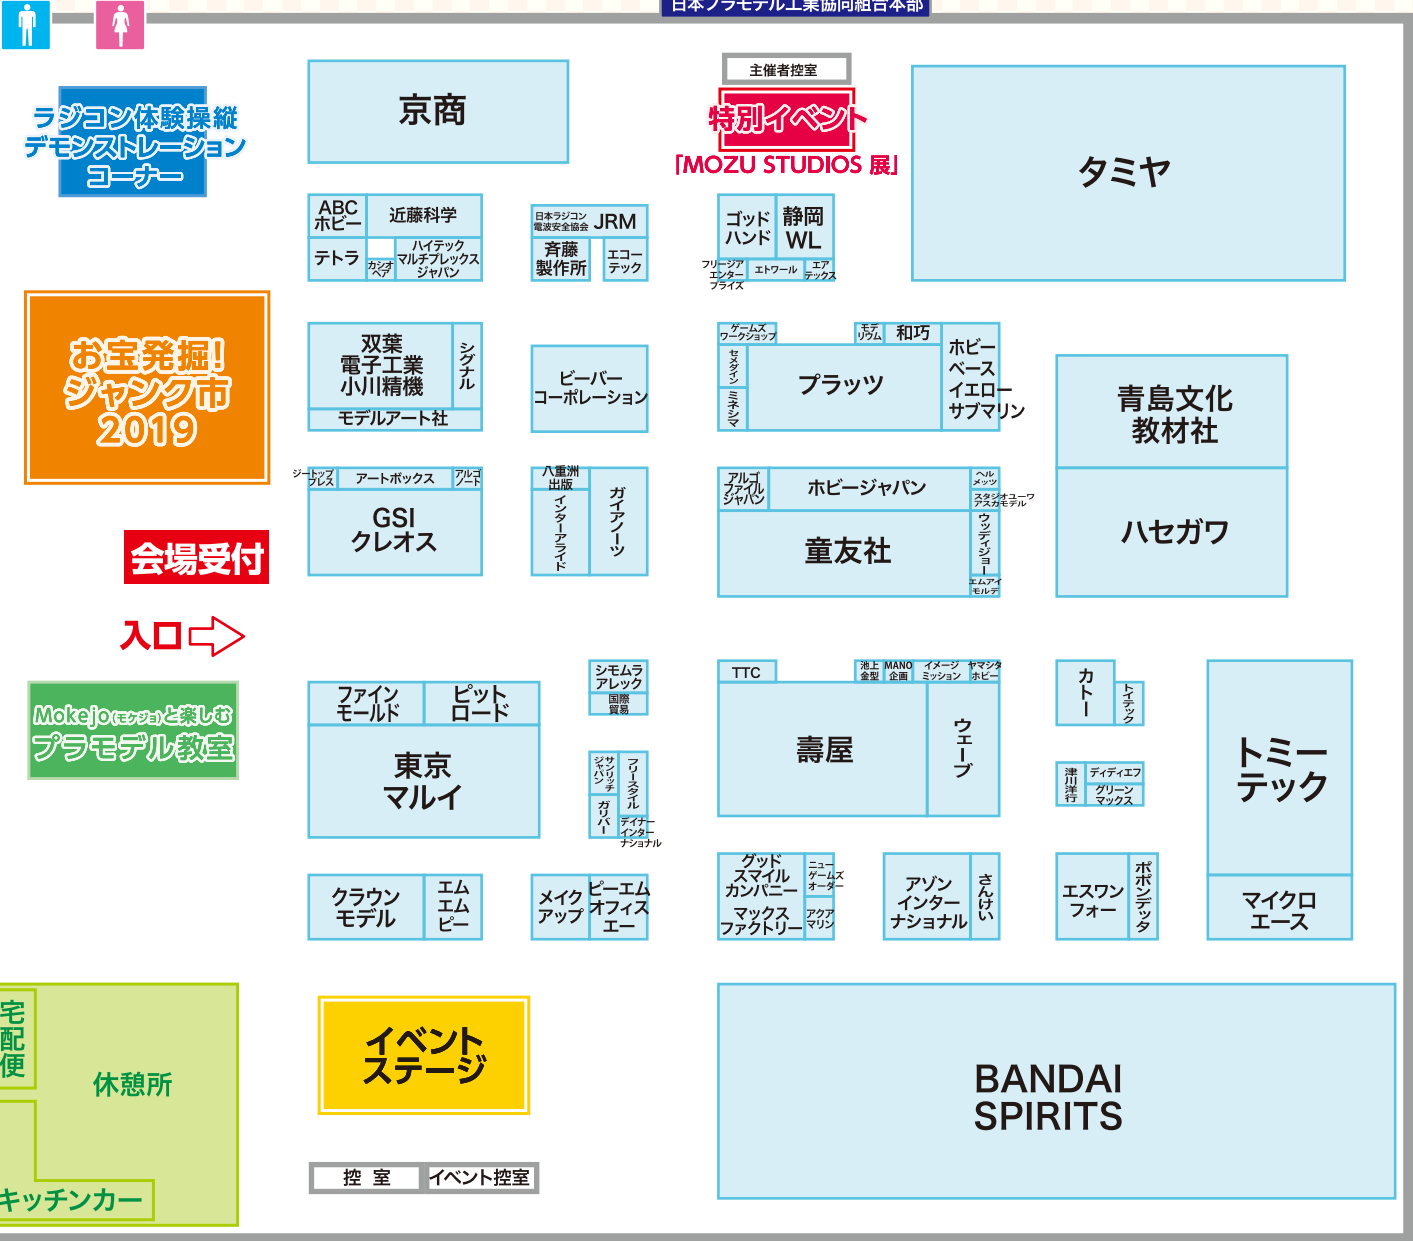

青海ホールA

日本プラモデル工業協同組合本部

東京テレポート駅

特別イベント 27日 28日 29日

『MOZU STUDIOS 展』

新進気鋭のクリエイター MOZUのジオラマ、トリックアート作品が全日本模型ホビショー会場で見られるチャンス!ここでしか見れない新作展示も予定しています。

【〜模型を楽しむ女性たち〜 Mokejo(モケジョ)と楽しむ プラモデル教室】

プロモデラーのオオゴシトモエさん、おぎのゆかさん、模型を楽しむ女性たちのグループ「Mokejo(モケジョ)」のメンバーのみなさんを講師にお迎えしてのプラモデル製作教室です。

ラジコン体験操縦 デモンストレーションコーナー

ラジコンカー等、体験操縦とデモンストレーション

イベントステージ

28日

- BANDAI SPIRITS [『ガンダムビルドダイバーズRe:RISE』スペシャルステージ]
- 【『インフルエンサー』模型完成への道】
- 笑あり、涙あり?ーから始める3人の模型完成へのドキュメンタリートークショー
- 壽屋[オリジナルメカモデルトークショー]
- マクロスモデラーズ[マクロスモデラーズ&絶対LIVE!!!!!!ステージ]
- マックスファクトリー [COMBAT ARMORS MAX5周年 スペシャルトークショー!!]

「インフルエンサー」模型完成への道(画)

出演予定:川崎あや、十味(とーみ)、瀬口かな、他

『マクロスA 絶対LIVE!!!!!!』

マクロスモデラーズ
マクロスモデラーズ&
絶対LIVE!!!!!!ステージ
©2015 BIGWEST/
MACROSS DELTA PROJECT

マックスファクトリー
COMBAT
ARMORS MAX
5周年 スペシャル
トークショー!!

©SUNRISE

プラッツ
「よみがえる空」
スペシャルトークショー
©バンダイビジュアル