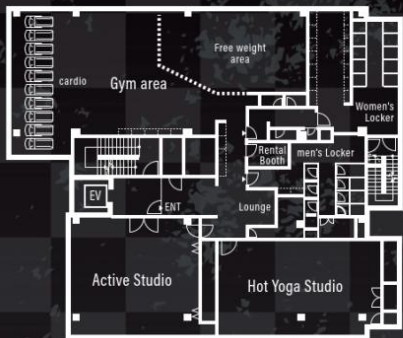

最先端フィットネスを揃えて この秋、堂々誕生。

《BEST STYLE FITNESS 京都烏丸》は、通常のクラブでは物足りないと感じている方々に豊富なセレクトプランをご用意して、駅から徒歩5分の好立地に、誕生します。

STUDIO 2つの異なるスタイルを持つスタジオを完備。ココロとカラダに響く最先端フィットネスをお届けします。

ACTIVE STUDIO

話題のアンティグラビティや
レスミルズプログラムなど
最先端フィットネスをラインナップ!