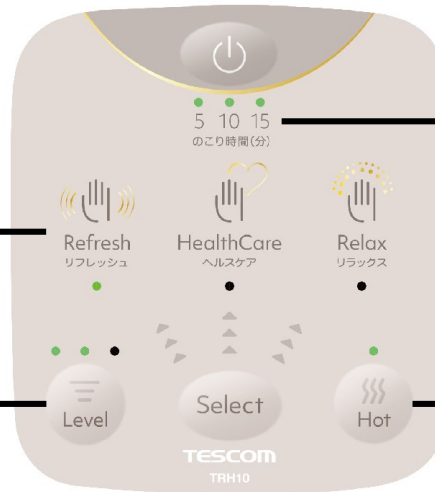

## ■好みや目的で選べるハンドケア

残時間表示  
15分で自動停止する安心設計

### 【Select】

目的で選べる3コース

### 【Level】

強弱3段階調節

### 【Hot】

ヒーター機能で  
指先までじんわり温か

Refresh  
リフレッシュ

手をすっきりリフレッシュさせるコース

HealthCare  
ヘルスケア

指先から手首へ向け、流れるようにケアするコース

Relax  
リラックス

手全体を、優しく包み込むようにケアするコース