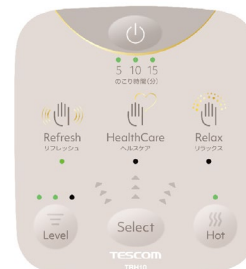

※1 ヒーターが熱いと感じたら、すぐに使用を中止してください。
※製品の定格・仕様は改良の為、予告なく変更することがありますのでご了承下さい。

製品仕様

本体寸法(mm)	高さ115×幅175×奥行285(mm)	本体質量	800g
電源	AC100-240V 50/60Hz	消費電力	9W(電熱器4.5Wを含む)
本体定格電圧	DC5V	内蔵タイマー	約15分
付属品	電源アダプター・お試用ビニール手袋6枚	コードの長さ	1.8m(電源アダプター)

会社概要

テスコム電機株式会社

本社：東京都品川区西五反田5-5-7 テスコム五反田ビル

松本工場：長野県松本市和田4217-1

資本金：90,000千円

代表者：代表取締役社長 楠野 寿也

事業内容：美容家電や調理家電などの開発及び製造

URL：<https://www.tescom-japan.co.jp/>