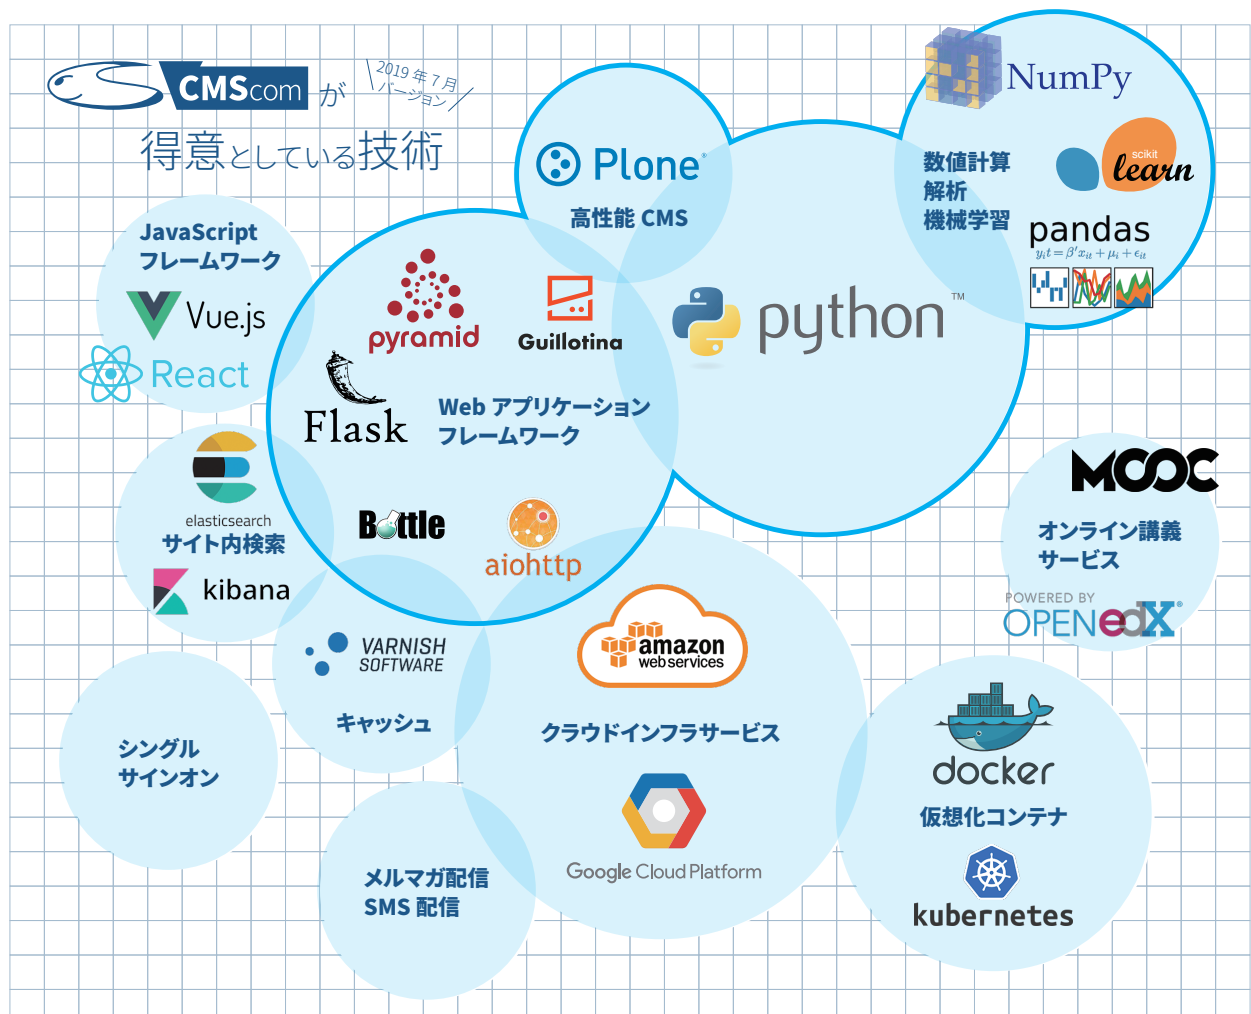

Python Python 製高性能 CMS Plone

Python 製 Web アプリケーションフレームワーク **Pyramid / Guillotina / Flask / Bottle / aiohttp**

Python 製数値計算環境 **NumPy** Python 製機械学習ツールキット **Scikit-learn** Python 製データフレーム **pandas**

JavaScript 製フレームワーク **Vue.js / React** サイト内検索 **Elasticsearch / Kibana**

サイトコンテンツキャッシュ **VARNISH** 仮想化コンテナ **docker / kubernetes**

クラウドインフラサービス **AmazonWebService / Google Cloud Platform**

オンライン講義サービス **MOOC / OPEN edX**

シングル・サインオン / メルマガ配信システム / SMS 配信システム

**お客様から
推薦のメッセージを
いただきました。**