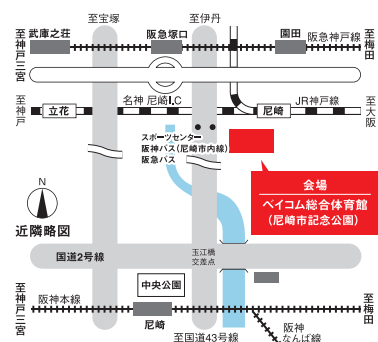

ゴム・プラスチック・ガラス

会社名

浅田化学工業(株)
 (株)アサヒ工作所
 (株)安藤製作所
 (株)アイデア
 (株)斉藤製作所
 (有)佐野商店
 匠穀技研(株)
 スイコー(株)
 (株)田崎アサヒ
 (株)T-One Planning
 (有)中野製作所
 藤原工業(株)
 (株)モデック

学校

会社名

尼崎市立尼崎双星高等学校
 兵庫県立武庫荘総合高等学校
 兵庫県立神崎工業高等学校

ACCESS

会場：ベイコム総合体育館(尼崎市記念公園) JR神戸線「尼崎」駅より西へ徒歩約10分

JR尼崎駅と阪神尼崎駅より無料シャトルバス運行

	JR尼崎駅	ベイコム総合体育館		阪神尼崎駅
		JR尼崎駅	阪神尼崎駅	
9	00 05 15 30 35 45	05 20 30 35 50	10 40	20 50
10~16	00 05 15 30 35 45	00 05 20 30 35 50	10 40	20 50
17		00 05 20 30 35 50	10 40	