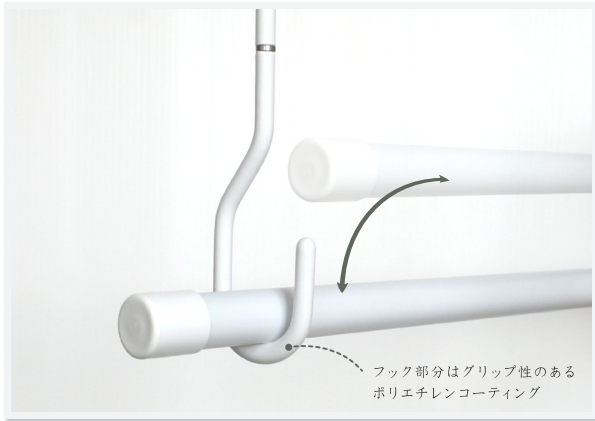

とけ込むように

寄り添うくらし

雨の日も 風の日も 雪にも負けず 役目を果たして目立たず いつも静かに たたずんでいる

あらゆることに 自分を勘定に入れず

ときに客人などあれば すばやく自分の姿をかくし ふたたび役目がくれば ころよく受け入れる

そういうふうに 寄り添いたい

室内用物干し

Point.01

物干しポールを着脱しやすい
オープン型フック。

Point.03

一本のラインのような
シンプルフォルム。

カラーリング

ホワイト

ブラック

業界最小径の
取付けベース。
※当社調べ

Point.02

サイズ展開

NS-IM0101-55
スタンダードタイプ

NS-IM0101-65
ロングタイプ

室内用物干し

品番	長さ	色	価格	入数	荷重制限	材質
NS-IMAA01-55-WH	55.5cm	ホワイト	4,500円 (税抜き)	1本入	8kg /1本	●ベース 本体：亜鉛合金クロムメッキ仕上げ / カバー：ASA樹脂 ●ポールヘッド：ステンレス / シャフト：アルミ 焼付塗装仕上げ / リング：ステンレス / フック：アルミ ポリエチレンコーティング ●付属ビス：鉄 ユニクロめっき
NS-IMAA01-55-BK		ブラック				
NS-IMAA01-65-WH	65.5cm	ホワイト	5,000円 (税抜き)			
NS-IMAA01-65-BK		ブラック				