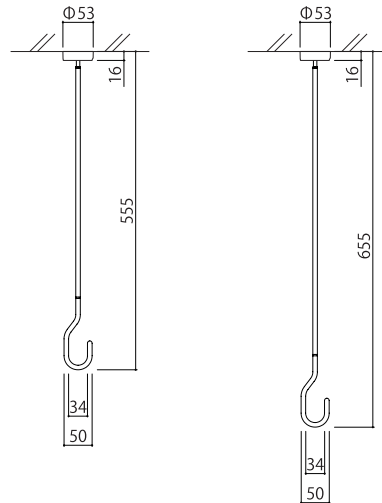

物干しポールを着脱しやすい
オープン型フック。

Point.03

一本のラインのような
シンプルフォルム。

カラーリング

ホワイト

ブラック

業界最小径の
取付けベース。
※当社調べ

Point.02

サイズ展開

NS-IM0101-55
スタンダードタイプ

NS-IM0101-65
ロングタイプ

室内用物干し

品番	長さ	色	価格	入数	荷重制限	材質
NS-IMAA01-55-WH	55.5cm	ホワイト	4,500円 (税抜き)	1本入	8kg /1本	●ベース 本体：亜鉛合金クロムメッキ仕上げ / カバー：ASA樹脂 ●ポールヘッド：ステンレス / シャフト：アルミ 焼付塗装仕上げ / リング：ステンレス / フック：アルミ ポリエチレンコーティング ●付属ビス：鉄 ユニクロめっき
NS-IMAA01-55-BK		ブラック				
NS-IMAA01-65-WH	65.5cm	ホワイト	5,000円 (税抜き)			
NS-IMAA01-65-BK		ブラック				