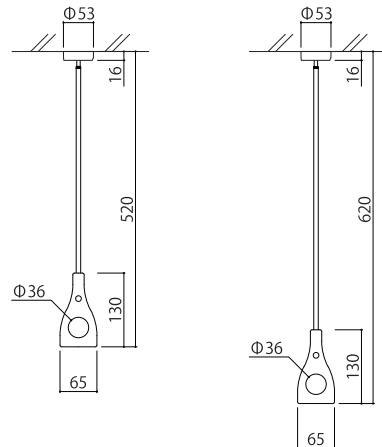

NS-IMAB01-62
ロングタイプ

室内用物干し [bamboo]

品番	長さ	価格	入数	荷重制限	材質
NS-IMAB01-52-WH	52cm	7,000円 (税抜き)	1本入	8kg /1本	●ベース 本体：亜鉛合金クロムメッキ仕上げ／ カバー：ASA樹脂 ●ボールヘッド：ステンレス ／シャフト：アルミ 焼付塗装仕上げ／連結ナット： ステンレス／フープ：竹集成材 ●付属ビス： 鉄 ユニクロめっき
NS-IMAB01-62-WH	62cm	8,000円 (税抜き)			