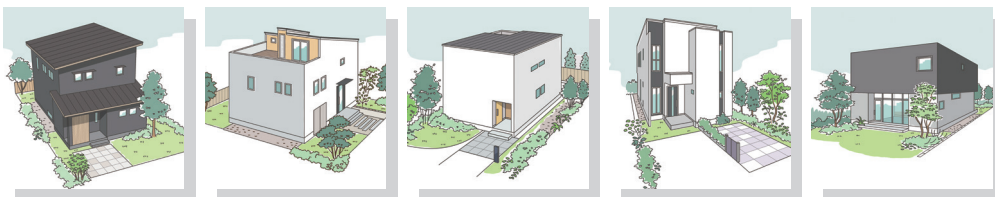

# 姫路市土山にリアルサイズの 5モデルハウス住宅展示場が 期間限定で7月13日(土)よりOPEN

姫路市土山に、7月13日(土)・14日(日)から期間限定で  
5つのリアルサイズモデルハウスがオープンいたします。

これまでのモデルハウスといえば、総合住宅展示場が主流でした。

しかし、情報収集の手段が多様化する中で、消費者は豪華さを競うモデルハウスではなく、  
最新かつ等身大のモデルハウスを求めています。

すまいポート21が展開する住宅展示場は、リアルサイズということを最大の目的とし、  
実際に暮らす町並み、住まいをイメージでき、自分らしい心地よい暮らしを見つけることができます。

## リアルサイズ住宅展示場の見学ポイント

- **テイストの異なる5つのモデルハウスを同時に見学可能**  
▷自分にぴったり合った住宅のイメージを「発見」できます。
- **30坪台中心の等身大のモデルハウス**  
▷これからのあなたの暮らしのヒントが「発見」できます。
- **最新の住宅設備と性能のモデルハウス**  
▷各社のこだわりが随所に光る住宅の新しい「発見」があります。