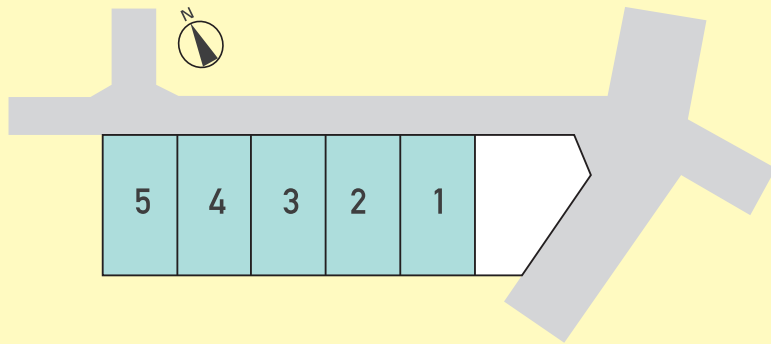

区画図

1. 1 丸尾建築
2. 2 中塚組
3. 3 ビオラホーム
4. 4 アイフルホーム
5. 5 平田建設

【運営会社概要】

社名/すまいポート21(株式会社ビジネスステーション21)
住所/〒320-0851 栃木県宇都宮市鶴田町351-7 ラポール館1F
TEL.028-647-3305 FAX.028-647-3306

【本件に関するお問い合わせ】

姫路土山リアル展示場広報担当/株式会社ラフ 大井健司
TEL.079-280-4450 FAX.079-280-4451
MAIL ooi@roughinc.com