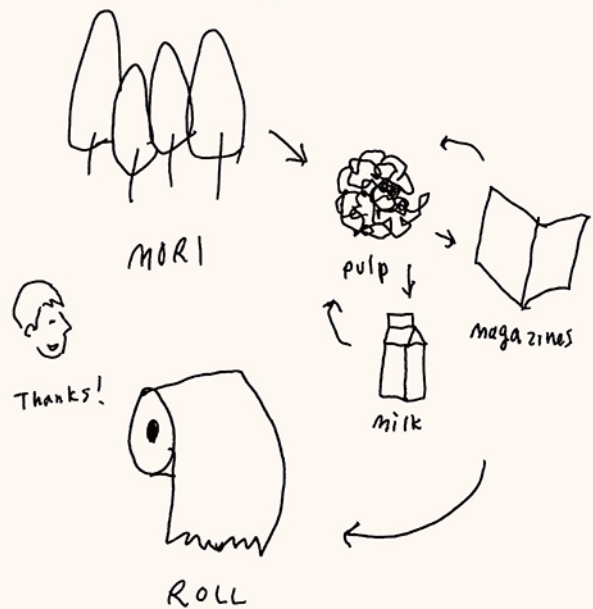

MORI no ROLL

モリノロール

ある日僕はトイレの便座の上で考えた。このトイレットペーパーがどこから来たんだろうってことを。トイレットペーパーになる前は雑誌や牛乳パックだったわけで、もともとたせば一本の樹にいきつく。「オマエ、森から来たのか！」ひとりつぶやいた僕のことなどおかまいなしに、今日もトイレットペーパーはなにげなくある。

One day, I was sitting on the toilet and asked myself, "Where does toilet paper come from?". It must be made from old magazines or maybe milk containers, which means that it must have been a tree at some point, I thought. "Oh, you came from the woods originally!", I said to myself. It was quietly sitting on the shelf, as usual, while I was so impressed about this realization.

モリノロール | 1ロール

商品コード 2368

- 材質：再生紙 100%
- 規格：114mm (幅) × 30m 2枚重ね
- ロールカラー：白
- 入数：1ケース 100個入
- 段ケース寸法：515 × 515 × 高さ 480mm

モリノロール | 2ロールパック

商品コード 2369

- JANコード：4976956117191
- 材質：再生紙 100%
- 規格：114mm (幅) × 30m 2枚重ね
- ロールカラー：白
- 入数：1ケース 50パック入
- 段ケース寸法：510 × 410 × 高さ 600mm

縦2ロールパックも承ります
ポリ袋は透明無地となります