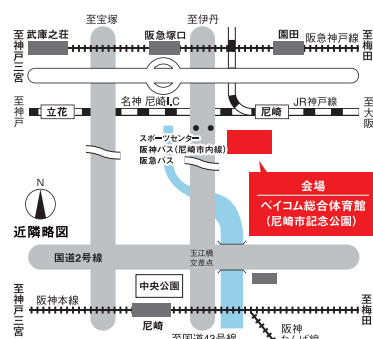

学校

会社名
アイグレイ合同会社
尼崎市立尼崎双星高等学校
(株)コトバノミカタ
兵庫県立武庫荘総合高等学校
兵庫県立神崎工業高等学校

ACCESS

会場: **ベイコム総合体育館(尼崎市記念公園)** JR神戸線「尼崎」駅より西へ徒歩約10分

JR尼崎駅と阪神尼崎駅より無料シャトルバス運行

	JR尼崎駅	ベイコム総合体育館		阪神尼崎駅
	ベイコム総合体育館	JR尼崎駅	阪神尼崎駅	ベイコム総合体育館
9	00 05 15 30 35 45	05 20 30 35 50	10 40	20 50
10~16	00 05 15 30 35 45	00 05 20 30 35 50	10 40	20 50
17		00 05 20 30 35 50	10 40	