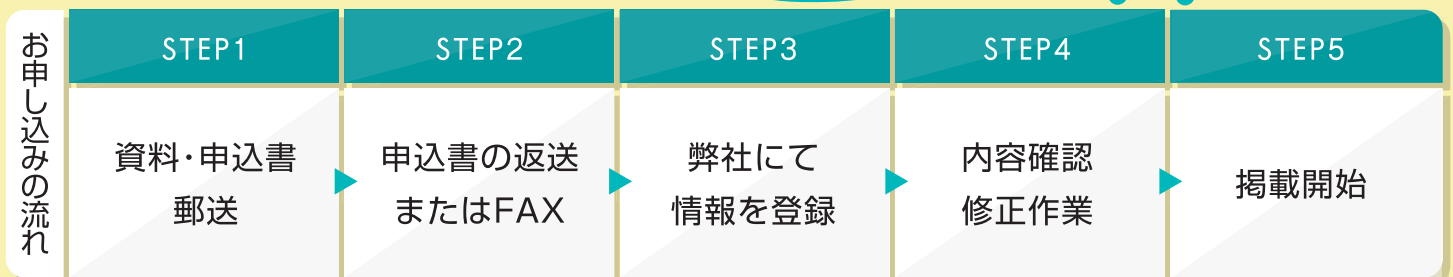

今なら紹介(マッチング)手数料が

ずっと 5,000円割引!

通常30,000円 → **25,000円/1人**

※キャンペーンは予告なく終了する場合がございます。

キャンペーン実施中!!

お申し込みはお早めに!

文章や写真データの更新、キャンペーンやプランの更新・削除などを24時間365日いつでもお客様管理画面からご自身で行うことができます。