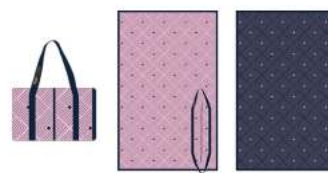

NIKNIK EasePink