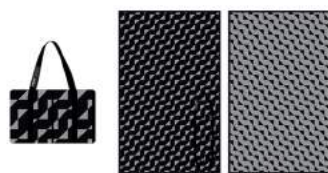

KOBE KAIKU

KOBE Inari-Katve

KOBE Stride

NIKNIK Erawan

NIKNIK Stride

NIKNIK EasePink

NIKNIK EaseOrange

-MATERIAL-

ポリプロピレンとは、石油精製の際に発生するプロピレンを溶融紡糸したものです。細口のストロー状のものを畳・い草と同様に密に織り上げていますので非常に丈夫で長持ちします。

ビニールのような質感で、汚れに強く、水拭きや水洗いも可能です。ひどい汚れは洗剤で水洗いしても大丈夫です。自然素材ではないので、カビが発生しにくく、カビを食すダニも寄りつきにくい製品です。

汚れても水洗いできて、カビ・ダニが発生しないのでカーペットを汚しがちな小さいお子さんやペットがいるご家庭には最適です。