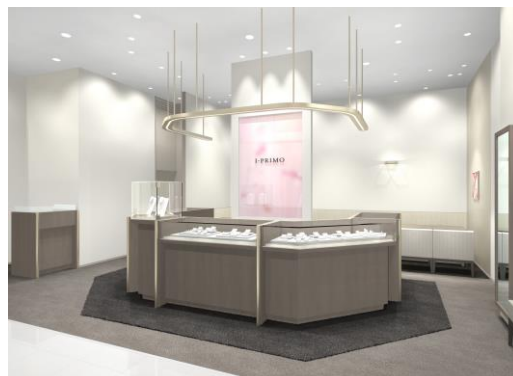

ブライダルジュエリー専門店を国内外で 111 店舗運営するプリモ・ジャパン

「アイプリモ沖縄 PARCO CITY 店」

2019年6月27日（木）移転リニューアルオープン

ブライダルジュエリー専門店「I-PRIMO（アイプリモ）」：国内外全 96 店舗ならびに「LAZARE DIAMOND BOUTIQUE（ラザール ダイヤモンド ブティック）」：国内全 15 店舗を運営するプリモ・ジャパン株式会社（本社：東京都中央区、代表取締役：澤野直樹）は、沖縄県那覇市で 2003 年より運営する「アイプリモ沖縄店」を、2019年6月27日（木）に同県浦添市に新たに開業する「サンエー浦添西海岸 PARCO CITY」内へ「アイプリモ沖縄 PARCO CITY 店」として移転リニューアルオープンいたします。

◆シティリゾート開発エリアのメインである新たな複合施設

那覇市から北へ向かう新たな幹線道路として 2018 年に開通したばかりの湾岸道路に面している「サンエー浦添西海岸 PARCO CITY」は、那覇市から車で 20 分という立地にあり、新たな買い回り導線として期待されている沖縄県最大級の複合施設です。施設内には幅広い年齢層の集客を見込む 250 店舗が軒を連ね、沖縄初出店を果たすブランドも充実しています。

◆ブライダルジュエリーを選ぶに相応しい洗練された空間へ

移転リニューアルを機にストアデザインのリモデルと店頭ディスプレイの刷新を行い、よりゆっくりと店内をご覧いただけるレイアウトに変更します。アイキャッチとしての店外ビジュアルに加え、主力のブライダルジュエリーとともに、ブライダルを起点として誕生日や結婚記念日などにご検討いただくネックレスショーケースを入口に設置し、お客様からの視認性を向上させるほか、面積はコンパクトながら天井が高く、広々と感じる店内であり、一生の記念となるブライダルジュエリーを選ぶに相応しい洗練された空間に生まれ変わります。

移転リニューアルを記念し、2019年6月27日（木）～2019年7月27日（土）まで「移転リニューアルキャンペーン」を開催いたします。