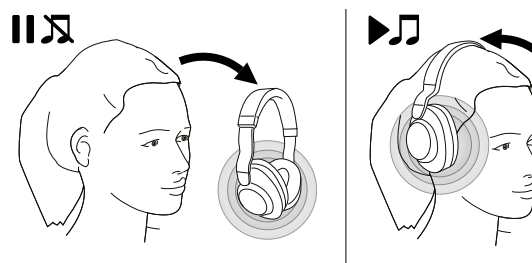

SmartSoundの有効化

Jabra Sound+ アプリを使用してペアリングすると、SmartSound 機能の有効化、音楽プロファイルのカスタマイズ、音声アシスタントの選択、バッテリー残量の確認などができます。

使用方法

音楽の自動一時停止

ヘッドホンを外すと音楽が自動的に一時停止されます。音楽を再開するには、ヘッドホンを再度装着します。

すべての機能を利用するには、Jabra Sound+ アプリをダウンロードしてください。

特長	メリット	Jabra Elite 85h	
オーディオ	高性能アクティブノイズキャンセル	周囲の不要なノイズをブロック	●
	SmartSound 技術	周囲に合わせて自動的にサウンドを調整	●
	8 マイク通話テクノロジー	発信音信号のノイズ低減	●
	専用スピーカー	卓越したクリアな音楽	●
接続性	接続 (ミニジャック、USB など)	Bluetooth、USB-c、3.5mm ジャック	●
	Bluetooth® 5.0	Bluetooth 準拠	●
	動作範囲	最大 10 メートル	●
	複数接続	最大 8 台・同時に 2 台のデバイスに接続	●
簡単な使用	オーバーイヤーヘッドホン	臨場感あふれるサウンド体験	●
	高速充電	15 分の充電で 5 時間分のバッテリー	●
	ワンタッチアクセス	Amazon Alexa、Siri®、Google Assistant™ へのすばやいアクセス	●
	認定防滴性による耐久性	防滴防塵に対する 2 年保証**	●
	オンイヤー検出	耳からヘッドホンを外すと検出され、オーディオの自動再生と一時停止、通話への応答とミュートが行われます	●
モバイルアプリ	Jabra Sound+ アプリ	互換性については、 Jabra.com をご参照ください。	