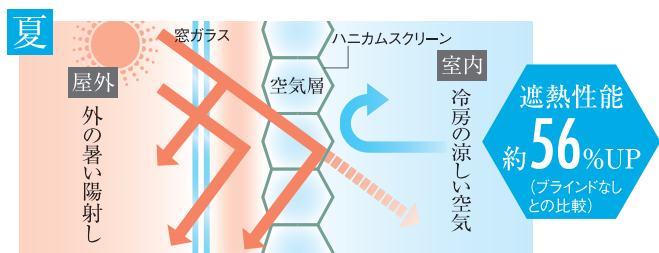

参考資料 ハニカムスクリーン「レフィーナ」の主な特長

①抜群の省エネ性能

夏は外からの暑い日差しを前後二枚の生地で遮り、冬は室内の暖かさをハニカム内の空気層が外に逃がさないように守ります。

②こだわりのデザイン

- 表情多彩なセルサイズ 25mm/45mmの2種類をご用意
コンパクトで繊細なプリーツラインが美しい「レフィーナ 25」と、幅広のダイナミックなプリーツが印象的な「レフィーナ 45」をラインアップ。レフィーナ 25 は幅 150mm から製作可能なのでスリット窓や腰高窓などに、レフィーナ 45 は掃き出し窓や大きな窓に適しています。

25mm

45mm

- “D型セル” で美しいプリーツラインをキープ

レフィーナ 25・45 とともにハニカム断面が D 型のセルを採用。生地重量がかかっても形状の変化が少なく、室内の美しいプリーツラインを保ちます。

D型ハニカム (レフィーナ)

一般的なハニカム

③3つのスタイル

ツインスタイル

上下で透け感の異なる生地の組み合わせ。採光や視線をコントロール。

シングルスタイル

1枚の生地の昇降で採光や視線をコントロール。

アップダウンスタイル

上部のみ、下部のみ、上部・下部両方を開けることができ、採光、通気、視線をコントロール。

- ツインスタイルの組み合わせ方

光をやわらかく採り入れたい

ハニカムシースルー