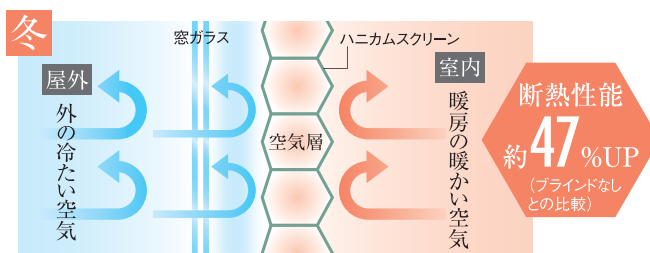

参考資料 ハニカムスクリーン「レフィーナ」の主な特長

①抜群の省エネ性能

夏は外からの暑い日差しを前後二枚の生地で遮り、冬は室内の暖かさをハニカム内の空気層が外に逃がさないように守ります。

②こだわりのデザイン

- 表情多彩なセルサイズ 25mm/45mmの2種類をご用意
コンパクトで繊細なプリーツラインが美しい「レフィーナ 25」と、幅広のダイナミックなプリーツが印象的な「レフィーナ 45」をラインアップ。レフィーナ 25 は幅 150mm から製作可能なのでスリット窓や腰高窓などに、レフィーナ 45 は掃き出し窓や大きな窓に適しています。

25mm

45mm

- “D型セル” で美しいプリーツラインをキープ

レフィーナ 25・45 とともにハニカム断面が D 型のセルを採用。生地重量がかかっても形状の変化が少なく、室内の美しいプリーツラインを保ちます。

D型ハニカム (レフィーナ)

一般的なハニカム

③3つのスタイル

ツインスタイル

上下で透け感の異なる生地の組み合わせ。採光や視線をコントロール。

シングルスタイル

1枚の生地の昇降で採光や視線をコントロール。

アップダウンスタイル

上部のみ、下部のみ、上部・下部両方を開けることができ、採光、通気、視線をコントロール。

- ツインスタイルの組み合わせ方

光をやわらかく採り入れたい

ハニカムシースルー