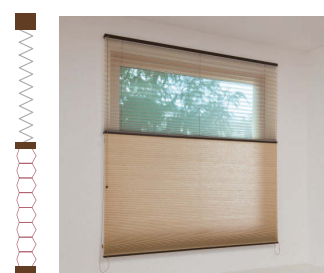

上下で透け感の異なる生地の組み合わせ。採光や視線をコントロール。

シングルスタイル

1枚の生地の昇降で採光や視線をコントロール。

アップダウンスタイル

上部のみ、下部のみ、上部・下部両方を開けることができ、採光、通気、視線をコントロール。

- ツインスタイルの組み合わせ方

光をやわらかく採り入れたい

ハニカムシースルー

+

ハニカム不透明・遮光

光や外の景色をたっぷり採り入れたい

プリーツシースルー
※25mm幅のみ

+

ハニカム不透明・遮光

④多彩なカラーバリエーション

穏やかで上品な印象の
ココン [不透明]

濃色で落ちついた雰囲気
のオストル [遮光]

⑤安心安全な操作方式

スマートコード式
ループレスの安心操作

コードレス式
わかりやすい簡単操作

他にもコード式、チェーン式、ワンチェーン式も選べいただけます。