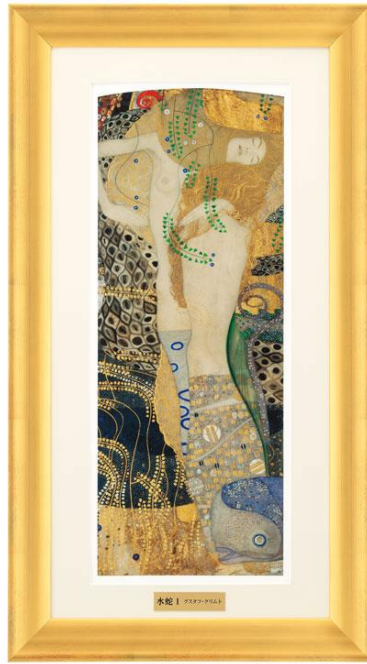

©Eric Lessing/PPS通信社

絵画複製技法「彩美版(R)」と手刷り金彩・銀彩で名画を艶やかに再現