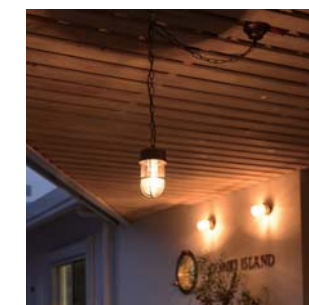

BR6000A BK Palmu パルム

価格 (税別・送料別) 品番
クリアガラス **¥38,500** IIA85A
くもりガラス **¥38,500** IIA85B

【材質】真鍮
【仕上げ】アンティークブラック
【グロープ】クリアガラス、乳白色くもりガラス
【サイズ】W106xH310xD210
【重量】2.4kg
【ランプ】LED電球5W E26
【オプション】スモークガラス対応
人感センサーユニット対応予定