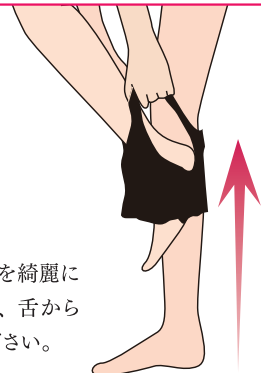

# 美しいバストは 夜つくられる

お休み中・寝ている間の  
バストの崩れを防ぎ、  
しっかりキープ！  
寄せて上げる  
美しいバストラインを実現！！

GLAMOROUS  
ANGEL

リフティングナイトブラ

グラマラスエンジェル イメージキャラクター

女優 紗綾  
Saaya

BLACK ラグジュアブラック

RED  
グラマーレッド

NAVY PINK  
プリティアネイビー

PINK  
エンジェルピンク

締め付けないのにバストアップ！  
驚きの美乳キープ力！

普通のブラ

リフティングナイトブラ

気になっていた脇肉がスッキリ！  
ボディラインも美しく！

普通のブラ

リフティングナイトブラ

着けただけでこの違い！  
パワーネットが横流れを防ぐ！

普通のブラ

リフティングナイトブラ

フックがなくて跡が残らず、  
ストレスフリーな着用感！

普通のブラ

リフティングナイトブラ

谷間を作る

上手な着用方法

1

垂れて流れたお肉を綺麗に寄せ上げるために、舌からはいて着用してください。

2

ブラがねじれないように、ゆっくりと引き上げます。ウエストの上まで来たら、左右の肩紐に腕を通します。

3

アンダーを正しい位置に合わせ、肩紐を整えます。カップ部の中に手を入れて、引き上げてきた肉や、脇肉・ハミ肉をしっかり寄せてバストの形を整えてキレイなバストを作ります。

GLAMOROUS  
ANGEL

リフティングナイトブラ