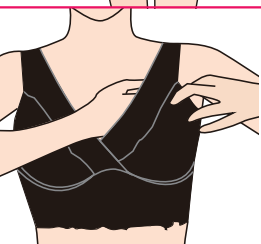

着けただけでこの違い！  
パワーネットが横流れを防ぐ！

普通のブラ

リフティングナイトブラ

フックがなくて跡が残らず、  
ストレスフリーな着用感！

普通のブラ

リフティングナイトブラ

谷間を作る

上手な着用方法

1

垂れて流れたお肉を綺麗に寄せ上げるために、舌からはいて着用してください。

2

ブラがねじれないように、ゆっくりと引き上げます。ウエストの上まで来たら、左右の肩紐に腕を通します。

3

アンダーを正しい位置に合わせ、肩紐を整えます。カップ部の中に手を入れて、引き上げてきた肉や、脇肉・ハミ肉をしっかり寄せてバストの形を整えてキレイなバストを作ります。

GLAMOROUS  
ANGEL

リフティングナイトブラ