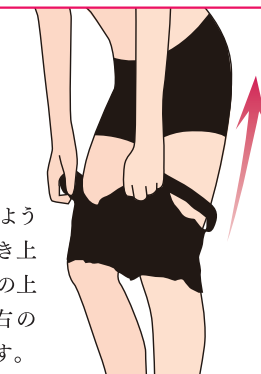

# 美しいバストは 夜つくられる

お休み中・寝ている間の  
バストの崩れを防ぎ、  
しっかりキープ！  
寄せて上げる  
美しいバストラインを実現！！

GLAMOROUS  
ANGEL

リフティングナイトブラ

グラマラスエンジェル イメージキャラクター

女優 紗綾  
Saaya

BLACK ラグジュアブラック

RED  
グラマーレッド

NAVY PINK  
プリティアネイビー

PINK  
エンジェルピンク

締め付けないのにバストアップ！  
驚きの美乳キープ力！

普通のブラ

リフティングナイトブラ

気になっていた脇肉がスッキリ！  
ボディラインも美しく！

普通のブラ

リフティングナイトブラ

着けただけでこの違い！  
パワーネットが横流れを防ぐ！

普通のブラ

リフティングナイトブラ

フックがなくて跡が残らず、  
ストレスフリーな着用感！

普通のブラ

リフティングナイトブラ

谷間を作る

上手な着用方法

1

垂れて流れたお肉を綺麗に寄せ上げるために、舌からはいて着用してください。

2

ブラがねじれないように、ゆっくりと引き上げます。ウエストの上まで来たら、左右の肩紐に腕を通します。

3

アンダーを正しい位置に合わせ、肩紐を整えます。カップ部の中に手を入れて、引き上げてきた肉や、脇肉・ハミ肉をしっかり寄せてバストの形を整えてキレイなバストを作ります。

GLAMOROUS  
ANGEL

リフティングナイトブラ