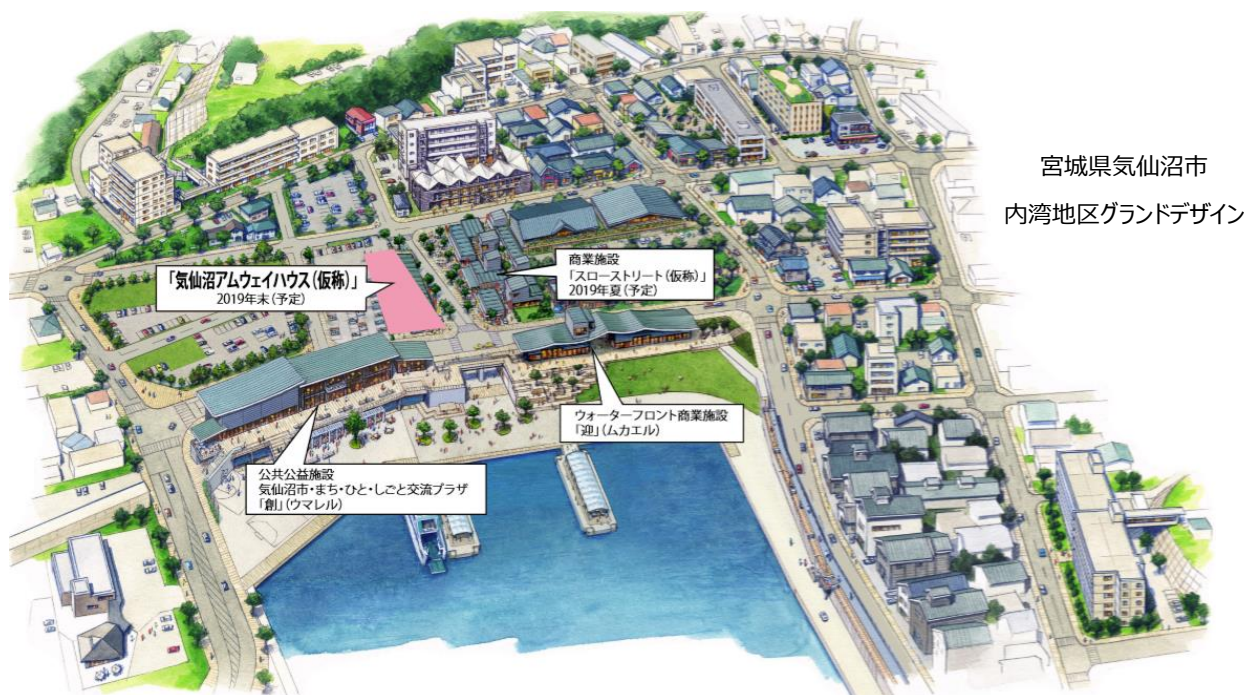

2019年4月19日

報道関係各位

気仙沼地域開発 株式会社
一般財団法人 日本アムウェイ財団
宮城県気仙沼市

気仙沼内湾地区に「気仙沼アムウェイハウス（仮称）」建設決定！ ～気仙沼内湾地区が商業・観光拠点として生まれ変わる～

気仙沼地域開発株式会社（宮城県気仙沼市南町海岸1番14号 ムカエル3階 代表取締役社長：菅原昭彦）及び、一般財団法人 日本アムウェイ財団（東京都渋谷区宇田川町7-1 代表理事：佟 嘉楓）は、宮城県気仙沼市（宮城県気仙沼市八日町1丁目1番1号 市長：菅原 茂）との協定のもと、当財団の『Remember HOPE 東北支援プロジェクト』の取り組みの一環として、新たなコミュニティ施設「気仙沼アムウェイハウス（仮称）」を建設することを決定しました。

震災から8年が経過した今、「食」を中心に固有の文化・風土を継承した気仙沼にしかない街づくりを目指し、官民一体となった地域開発が進められています。

本件に関する報道関係者様からのお問い合わせ先

一般財団法人 日本アムウェイ財団

Tel: 03-5428-7177 / Email: AJ.AMWAY.PR_team@Amway.com

本施設は、シアター設備を備えるコミュニティホールに加え、スローフードマーケット、ブリュワリー（クラフトビール）から構成される一体型コミュニティ施設です。収益は、地域コミュニティに還元されます。また周辺には、既にオープンしているウォーターフロント商業施設「迎（ムカエル）」、公共公益施設「創（ウマレル）」に加え、商業施設（スローストリート）が整備される予定です。

今回のコミュニティ施設「気仙沼アムウェイハウス（仮称）」の完成により、内湾地区は、気仙沼市が策定し、国の認定を受けた内湾地区まちなか再生計画に掲げる、賑わいある商業・観光拠点としてのまちづくりが加速することになります。

気仙沼が、これまで以上に人々を惹きつけてやまない、豊かで誇り高い観光拠点として内外から愛されるまちとなることを期待しています。

当財団にとって6棟目となるこのコミュニティ施設は、2019年末の完成を目指しており、建設の資金は全額当財団に寄せられた支援金により賄われます。

■ 気仙沼アムウェイハウス（仮称）概要

所在地：宮城県気仙沼市南町 17 街区

敷地面積：約 1,457 平方メートル（建設面積：497.53 平方メートル）

総工費：2 億 6 千万円（予定）

完成予定：2019 年末

■ 気仙沼地域開発 株式会社について <https://www.k-chiikikaihatsu.com/>

気仙沼市の第三セクター、震災で壊滅的な打撃を受けた気仙沼市中心部の南町地区商業エリアのプロデュースを行っており、公共施設の施設管理や海岸エリアのイベントなどの企画運営などを行う、まちづくり会社。