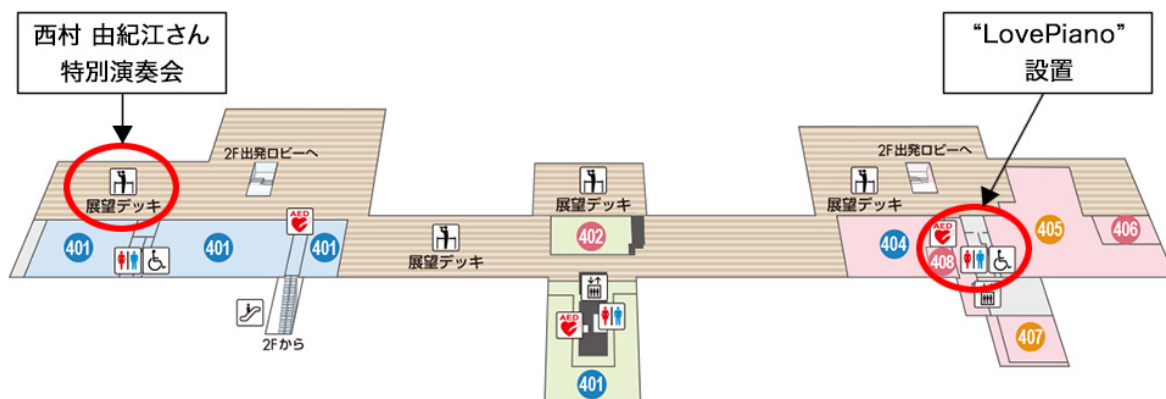

### ■“LovePiano”設置

期間：2019年4月18日（木）～21日（日）

時間：10:00～19:00

場所：大阪国際空港（伊丹空港） 北ターミナル4階 展望デッキ入口（星の間付近）

※設置期間中は“LovePiano”を自由に演奏することができます。

※4月20日（土）は10:00から16:00まで、設置場所を南ターミナル4階 展望デッキに移動します。雨天の場合は北ターミナル4階 展望デッキ入口に設置します。

## <西村 由紀江さん特別演奏会>

日時：2019年4月20日（土）

①13:00～13:30 ②15:00～15:30

場所：大阪国際空港（伊丹空港） 南ターミナル4階 展望デッキ

※雨天の場合は北ターミナル4階 展望デッキ入口で開催します。

主催：関西エアポート株式会社

協力：株式会社ヤマハミュージックジャパン

西村 由紀江（にしむら ゆきえ） 作曲家／ピアニスト

オフィシャル Web サイト <http://www.nishimura-yukie.com/>

大阪国際空港 (伊丹空港) 4階  
 “LovePiano”設置、「西村 由紀江さん特別演奏会」開催場所

▼大阪国際空港 (伊丹空港) Web サイト  
<https://www.osaka-airport.co.jp/>