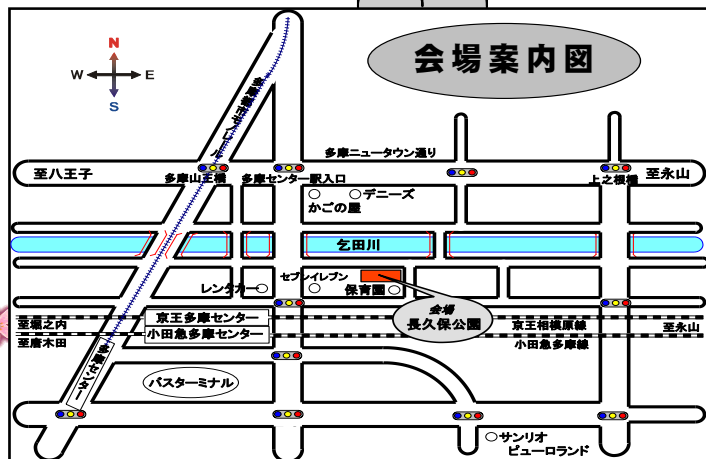

※各プログラムの時刻には進行上多少の前後が生じることがありますのでご了承下さい。
※都合により出演者が変更になる場合がありますので予めご了承下さい。