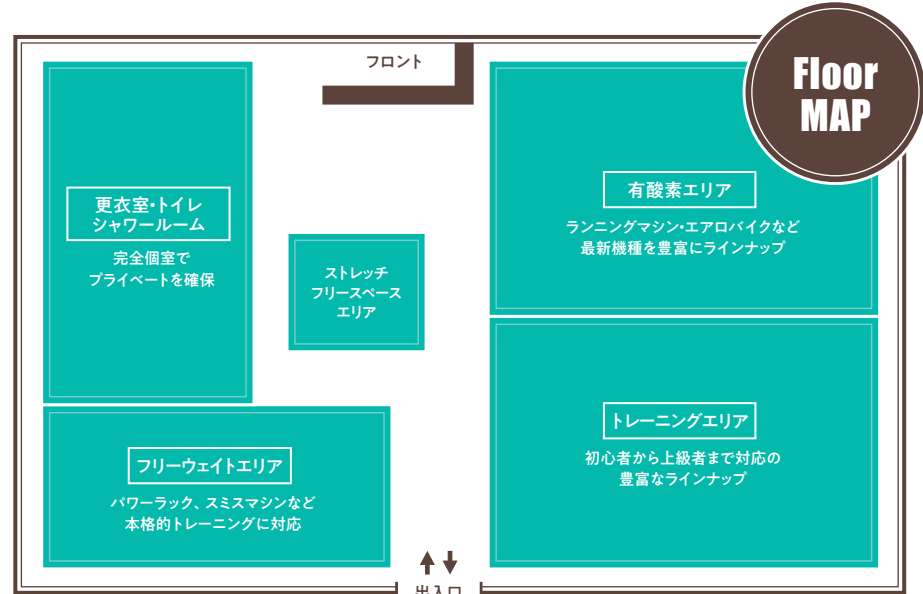

10の特長 Feature

- 24時間年中無休
- 納得の低価格 6980円(税別)
- 充実のトレーニングマシン
- 初心者大歓迎 安心のトレーニングサポート
- JR相見駅徒歩5分
- シャワー完備
- フリーWi-Fi
- 大駐車場 370台完備
- 24時間防犯カメラ作動
- 出入ロジア 指紋認証システム

Access MAP

広域図

拡大図

カメラガーデン幸田

ロイヤルフィットネス24 幸田店

入会のお申し込みは、ホームページの「WEB入会予約」よりお申し込みください。