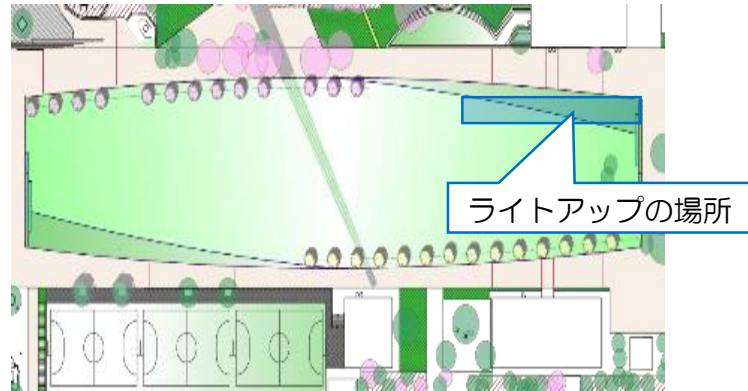

## アトラクション配置図

### 3. 「てんしば」の桜

- 内 容：「てんしば」ではお花見を昼だけでなく夜もお楽しみいただけるよう桜のライトアップを行います。
- 日 時：桜の開花日から実施
- 場 所：芝生広場周辺

【「てんしば」の桜 イメージ】

【位置図】