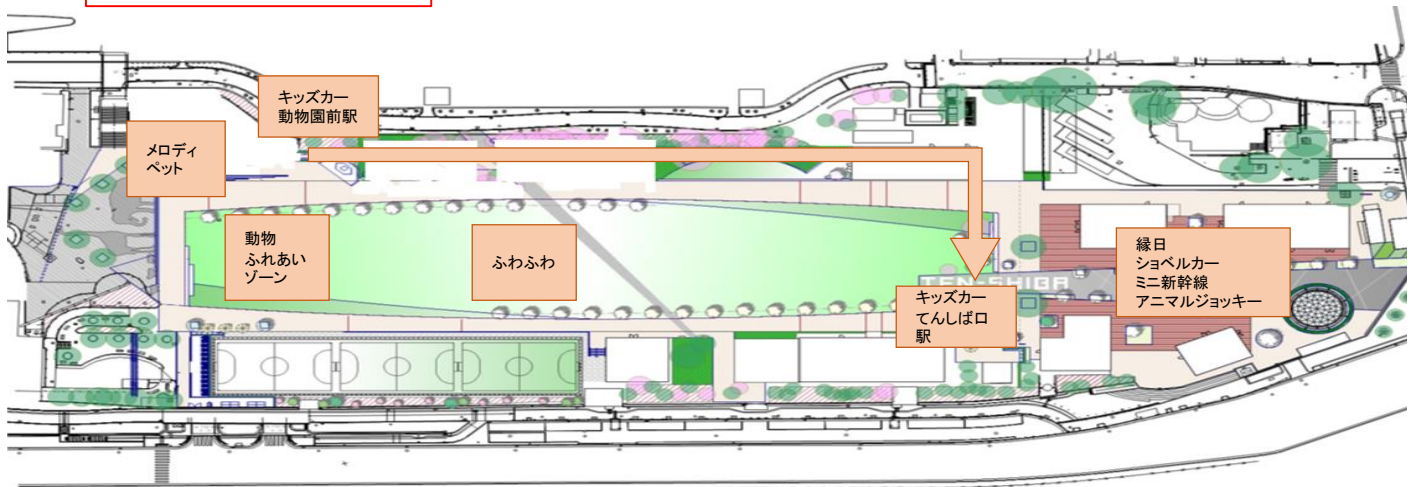

## 1. お子さま向けアトラクションの設置

- 内 容：・縁日（キラピカすくい・ゴム金魚すくい） 各300円  
 ・縁日（キャラクターすくい・マスコット吊り・くじ引き） 各400円  
 ・ふわふわ 300円/5分  
 ・ミニ新幹線体験 300円  
 ・アニマルジョッキー 300円/5分  
 ・ショベルカー 300円  
 ・キッズカー てんしば口駅⇄動物園前 片道子供¥300 大人¥500  
 ・メロディペット ¥300/1プレイ
- 日 時：3月21日（祝・木）から4月7日（日） 各日11時～18時  
 場 所：てんしば内

【キッズカー イメージ写真】

【ショベルカー イメージ写真】

【縁日 イメージ写真】

## アトラクション配置図

### 3. 「てんしば」の桜

- 内 容：「てんしば」ではお花見を昼だけでなく夜もお楽しみいただけるよう桜のライトアップを行います。
- 日 時：桜の開花日から実施
- 場 所：芝生広場周辺

【「てんしば」の桜 イメージ】

【位置図】