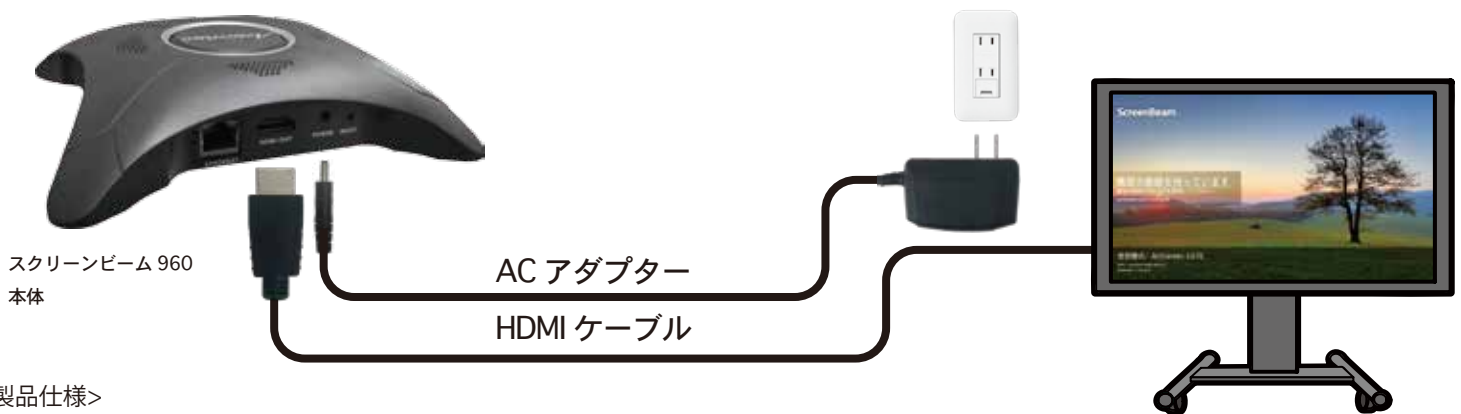

・ MacOSX+ ・ iOS11+

Screenbeam960Aは、新たにMacOS X以降のMacBookやiOS11以降のiPad/iPhoneに対応。WiFiネットワーク経由で「画面ミラーリング」によるワイヤレス投影(ディスプレイ)ができるようになりました。Windows10/8.1のデバイスやAndroid4.4以降のスマートフォンでは「ミラキャスト」を使って直接P2P接続でデバイス画面の高速投影(ディスプレイ)が、WiFiネットワークを使わずに簡単に行えます。

「画面ミラーリング」、「ミラキャスト」どちらもOSに組み込まれた機能を使いますので、追加アプリは必要ありません。インターネットからストリーミング表示をさせながら、デバイスの画面をそのまま大型テレビに投影することができます。

マルチプラットフォーム対応 (Windows/Android/Mac/iOS)

タブレットを手に机間指導による
新しい授業スタイルが授業を提案

会議室の無線化による生産性の向上が
働き方改革を推進

ScreenBeam 960A の接続例

<製品仕様>

- 対応言語 : 日本語、英語、簡体中国語、繁体中国語、スペイン語、フランス語、ドイツ語
- ワイヤレス規格 : ・ミラキャスト部: 802.11ac/a/b/g/n 2.4GHz & 5GHz デュアルバンド(屋内利用専用)
・WiFiネットワーク部: 802.11a/b/g/n 2.4GHz & 5GHz デュアルバンド(屋内利用専用)
- セキュリティ : WPA-PSK(TKIP), WPA2-PSK(AES), PEAP-MSCHAP V2, EAP-TLS
- 対応機器 : ・ミラキャスト部: Windows10 (ビルド1607以降), Android4.4以降
・WiFiネットワーク部: MacOS10以降, Windows7, Windows10 (ビルド1709以降), iOS11以降
- インターフェース : HDMI Type-A out x 1, VGA out x 1, VGA in (パススルー)x 1,
アナログ3.5mmオーディオアウトx 1, USB2.0ホストtype-A x 1
- 表示解像度 : 1080p30 (フル HD), H.264
- オーディオ形式 : LPCM2.0
- 画面転送時間 : 最速 0.1 秒以内
- 電源・消費電力 : 5V/2A、5W
- 本体外形・重量 : 168 x 168 x 34.5mm, 300g
- 無線有効距離 : 10メートル
- コンテンツ保護 : HDCP2.x
- 動作環境 : 0℃~40℃ (温度) 10%~85%(湿度)
- イーサネット : 10/100 RJ-45 LAN