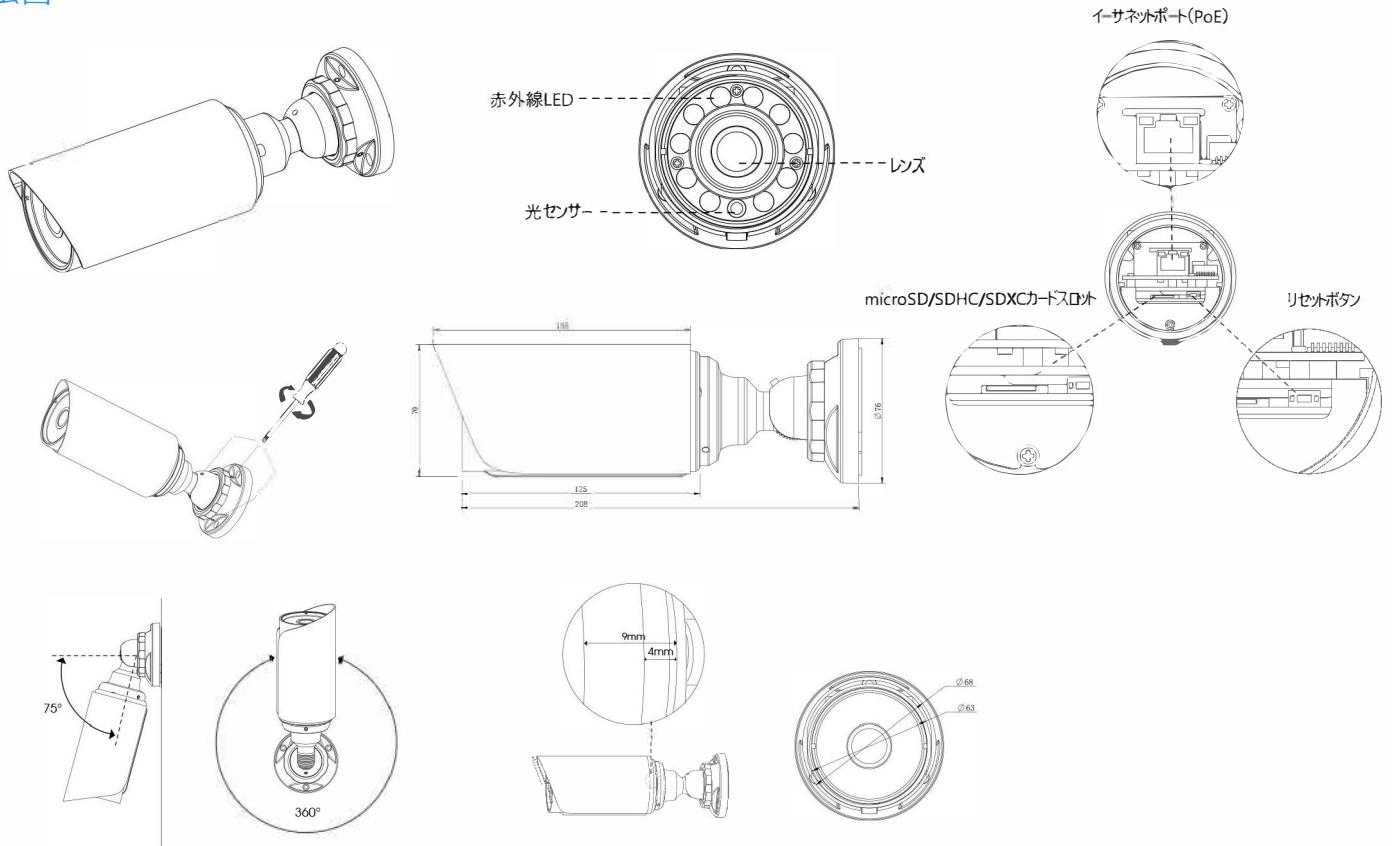

寸法図

単位：mm

アクセサリ

A01 ポールマウント

重量：720g  
寸法：170\*51.5\*152.6mm

A02 内面コーナーマウント

重量：540g  
寸法：170\*23.2\*205.3mm

A03 外面コーナーマウント