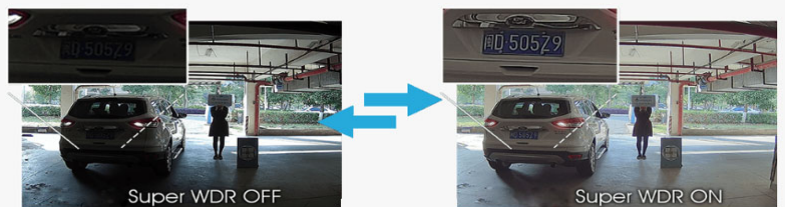

140dB Super WDR

屋外防水仕様（IP67準拠）

洗練されたデザインにより、雨水、ほこり、または衝撃から本体内部を保護します。本カメラは、防塵防水レベルの目安とされるIP67に準拠しており、台風の多い地域にも安心して設置することができます。