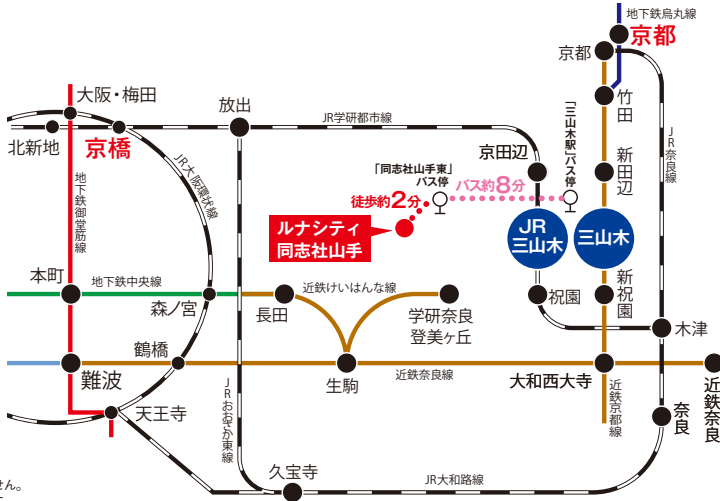

※掲載の写真はモデルハウス48号地を平成30年11月に撮影したものです。家具調品等は販売価格に含まれません。

現地案内図