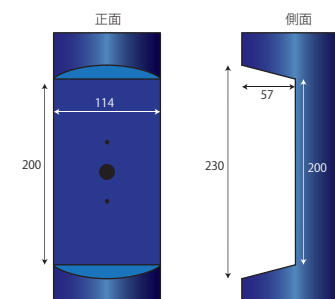

対応インターホン

インターホンは別途ご購入ください。

インターホンは別途、気に入ったモデルをご購入ください。Meri p には一般的なサイズでネジ穴が開けてあります(ネジピッチ 83.5mm) 本体の加工なく、ほとんどのインターホンが取付可能です。加工が必要な場合でもドリル等で簡単に加工できます。

インターホン取付部サイズ