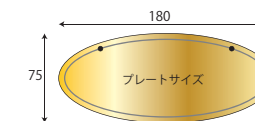

### 表札オプション

表札のフォントは3種類からお選びください

オプションの表札プレートは、真鍮を磨いたシンプルな仕上げ、  
ゆっくりと時を刻みながら、アンティーク調の色合いに変色してゆきます。

表裏両面に刻印可能です。裏面には記念の日付などを刻印できます。

[表面処理]  
表面：鏡面磨き仕上げ  
裏面：ナチュラル仕上げ

ゴシック

YAMASAKI  
Yamasaki 17.05.2019

ローマン