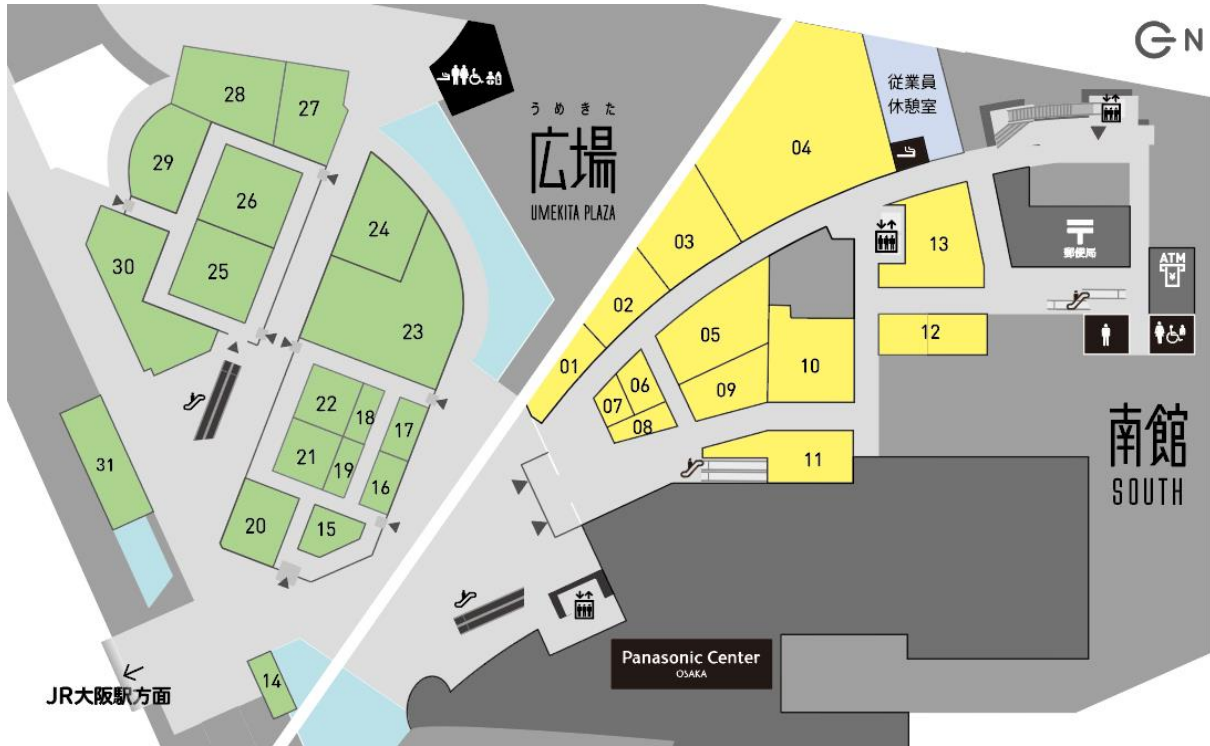

【うめきたセラー店舗一覧】

■新規・リニューアルオープン店舗一覧 (黄色エリア)

マップ 番号	店舗名	店舗名ヨカナ	業種	イートイン・ テイクアウト	エリア初・ 新業態
01	堀内果実園	ホリウチカジツエン	フルーツパーラー	両方対応	商業施設初
02	寿司 魚がし日本一	スシウチガシニホンイチ	寿司	両方対応	-
03	マルモキッチン	-	ジャパニーズボウルカフェ	両方対応	-
04	THE BUFFET & marché	ザブッフエ アントマルシェ	ブッフエレストラン	両方対応	新業態
05	やまびこベーカリー	ヤマビコベーカリー	ベーカリーカフェ	両方対応	梅田初
06	いずみカレー	イズミカレー	カレー	両方対応	-
07	Banan	バナナ	ハワイアンスイーツ	テイクアウトのみ	西日本初
08	治一郎	ジイチロウ	バウムクーヘン・スイーツ	テイクアウトのみ	梅田初
09	les mille feuilles de liberte	レミルフォイエドゥリベルテ	フラワー	-	〔施設内移転〕
10	TULLY'S COFFEE & TEA	タリーズコーヒー アントティー	カフェ	両方対応	大阪府初
11	メーカーズシャツ鎌倉	メーカーズシャツ カマクラ	メンズ・レディース・雑貨	-	〔施設内移転〕
12	Smith	スミス	ステーションナリー	-	〔施設内移転〕
13	Style	スタイル	インテリア・生活雑貨・健康雑貨	-	〔施設内移転〕

■現在のうめきたセラー店舗一覧 (緑エリア)

14	BAR&GELATERIA RAFFINATO	20	春水堂	26	24/7 café apartment
15	LeBRESSO	21	ばさら梅々庵	27	韓美膳
16	ALL DAY COFFEE	22	CREPERIE Le Beurre Noisette	28	Natural House Aoyama Organicmart
17	mango tree kitchen”khao man gai”	23	DEAN&DELUCA	29	La Terrasse Café et dessert
18	ご馳走そば そら	24	ワインショップ エノカカフェ&バー エノカ・ミレ	30	THE CITY BAKERY
19	キッチン大宮 DELI	25	茅乃舎	31	Family Mart