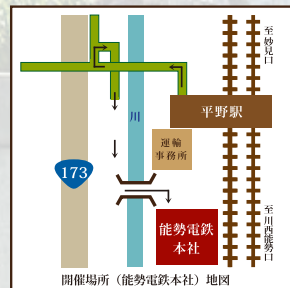

○

○

※為義の父については義親・義家両説があります

日時

2019年
2月20日(水) 14時～16時

場所

能勢電鉄本社 2F ホール
能勢電鉄平野駅 徒歩3分

参加費

500円 当日受付にてお支払いください。

定員

100名 事前申込制・先着順

申し込み

1月17日(木) 10時～
電話にて受付

☎ 072-792-7716

能勢電鉄(株) 鉄道営業課 平日9時～17時半

会場に駐車場・駐輪場はございません。自動車、自転車、バイク等でのご来場はご遠慮ください。公共交通機関をご利用ください。

家系図については諸説あります。