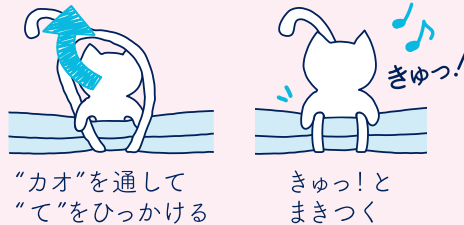

「きゅっ!」と巻きつけると、しっぽがチラッと見えてかわいい!  
まとめる、マーカーにする、ラッピングする、封をとじる・・・  
いろんな使い方を楽しめます。

油性ペンで好きな“カオ”を描きこめば、自由にアレンジした  
わたしだけのオリジナルQuttoが完成。

使うたびに癒される、愛らしい存在感。  
いつでもそばに、わたしのQutto。

使い方は簡単

### つけるとき