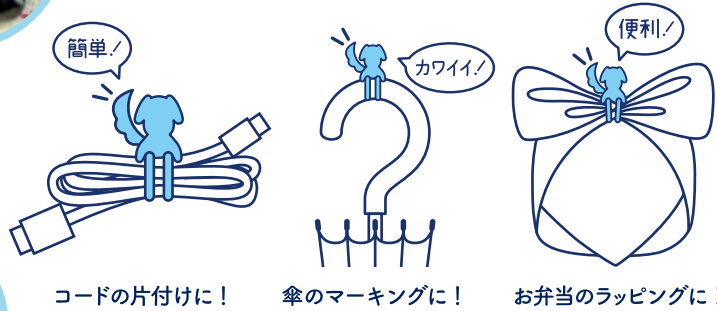

• Quttoでできることたくさん! •