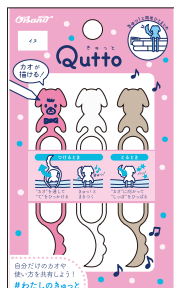

「きゅっ!」と巻きつけると、しっぽがチラッと見えてかわいい!  
まとめる、マーカーにする、ラッピングする、封をとじる・・・  
いろんな使い方を楽しめます。

油性ペンで好きな“カオ”を描きこめば、自由にアレンジした  
わたしだけのオリジナルQuttoが完成。

使うたびに癒される、愛らしい存在感。  
いつでもそばに、わたしのQutto。

使い方は簡単

### • Quttoでできることたくさん! •

2WAY!

Qutto (きゅっと) ネコ イヌ

■サイズ:[ネコ:全長90.0mm 全幅15.7mm] [イヌ:全長90.0mm 全幅15.9mm] 切幅:2.0mm 厚さ:1.5mm ■材質:天然ゴム

	品名コード	カラー	個装JAN (4971620)	個装入数	内装入数	外装GTIN (14971620)	外装入数
ネコ	GFT-QNK-01	ピンク/ホワイト/ミルクティー	231722	3本/PP袋	10袋/PP袋	231729	60袋
	GFT-QNK-02	ライトブルー/ホワイト/グレー	231739			231736	
	GFT-QNK-03	2種アソート <small>[ピンク/ホワイト/ミルクティー] 30袋 [ライトブルー/ホワイト/グレー] 30袋</small>				231743	
イヌ	GFT-QIN-01	ピンク/ホワイト/ミルクティー	231807			231804	
	GFT-QIN-02	ライトブルー/ホワイト/グレー	231791			231798	

■パッケージサイズ: W145mm × H86mm ■外装カートンサイズ: L203mm × W158mm × H98mm 総重量約0.75kg

[www.kyowa-ltd.co.jp](http://www.kyowa-ltd.co.jp)

大阪本社 〒557-0051 大阪市西成区橋3-20-28 TEL 06-6658-8214 FAX 06-6658-8101  
 東京支店 〒135-0016 東京都江東区東陽5-29-16 TEL 03-5634-3841 FAX 03-5634-3845  
 札幌営業所 〒001-0015 札幌市北区北15条西4丁目2-16(NRKビル801) TEL 011-746-6708 FAX 011-746-6659  
 仙台営業所 〒980-0802 仙台市青葉区二日町16-15(プライムゲート 隣り通6階) TEL 022-713-7052 FAX 022-713-7054  
 名古屋営業所 〒460-0002 名古屋市中区丸の内3-20-22(桜通津KTビル8階) TEL 052-951-6971 FAX 052-951-6973  
 福岡営業所 〒812-0013 福岡市博多区博多駅東2-5-28(博多備成ビル9階12号) TEL 092-473-5391 FAX 092-473-0663  
 熊本出張所 〒861-2401 熊本県阿蘇郡西原村大字鳥子312-12 TEL 096-292-2226 FAX 096-279-2882

■品質に万全を期しておりますが、さらに改善・改良のため、規格および仕様をやむを得ず変更する場合があります。  
 ■この内容は2018年12月現在のものです。

きゅっ  
Qutto

「えがく」楽しさ。「つかう」楽しさ。

「きゅっ!」と簡単に巻きついて  
「パッ!」と一瞬ではずせる!  
まとめる、マーカーにする・・・  
いつでもそばに、わたしのQutto。

#わたしのきゅっで

自分だけのカオや  
使い方を共有しよう!