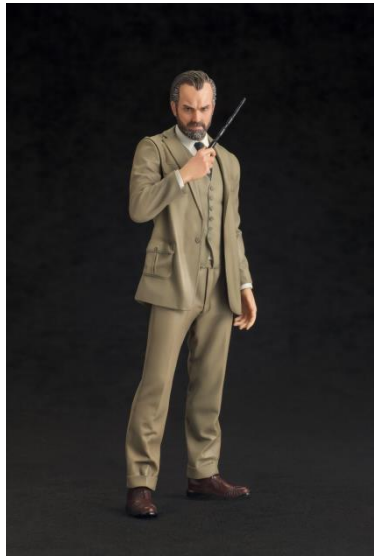

『ファンタスティック・ビーストと黒い魔法使いの誕生』より  
ジュード・ロウ演じるアルバス・ダンブルドアがARTFX+で登場！

ホビーメーカー株式会社壽屋（本社：東京都立川市緑町／代表：清水一行）は、  
『ファンタスティック・ビーストと黒い魔法使いの誕生』より「ARTFX+ アルバス・ダンブルドア」の  
フィギュアを2019年6月に発売予定です。

『ファンタスティック・ビースト』シリーズ最新作『ファンタスティック・ビーストと黒い魔法使いの誕生』より  
あのジュード・ロウ演じるアルバス・ダンブルドアがARTFX+で登場！

グリンデルバルドを阻止できる唯一の魔法使いであり、親友と呼ばれたダンブルドアを劇中さながらのポーズで立体化！

台座はスチール製で、フィギュアに内蔵されたマグネットにより固定する仕様となり、それぞれのフィギュアをお好みの場所に配置が可能です。