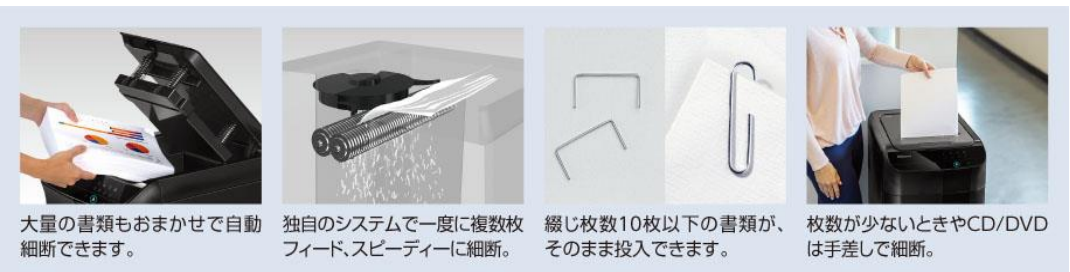

希望小売価格 ¥170,000

350C **P-4**

最大自動給紙枚数 350枚	手差し最大細断枚数 12枚
クロスカット 4×38mm	収容枚数 350枚

希望小売価格 ¥155,000

大量の書類もおまかせで自動細断できます。

独自のシステムで一度に複数枚フィード、スピーディーに細断。

綴じ枚数10枚以下の書類が、そのまま投入できます。

枚数が少ないときやCD/DVDは手差しで細断。