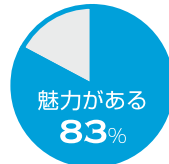

2 POINT ダブル毛タイプ

極細毛×ラウンド毛だから、
歯面も歯頸部も磨きやすい。

3 POINT コンパクト薄型ヘッド

小さな犬猫のお口もみがきやすい。

臨床獣医師からも高い評価!

■ コンセプト評価

オーラルケアを
始めたい方の
歯みがきトレーニング用

使いやすく
指にフィットするボディ

※ 臨床獣医師30名からの
使用後評価
(ライオン商事(株)調べ)