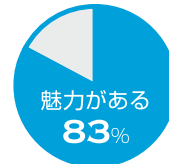

2 POINT ダブル毛タイプ

極細毛×ラウンド毛だから、
歯面も歯頸部も磨きやすい。

3 POINT コンパクト薄型ヘッド

小さな犬猫のお口もみがきやすい。

臨床獣医師からも高い評価!

■ コンセプト評価

オーラルケアを
始めたい方の
歯みがきトレーニング用

使いやすく
指にフィットするボディ

※ 臨床獣医師30名からの
使用後評価
(ライオン商事(株)調べ)