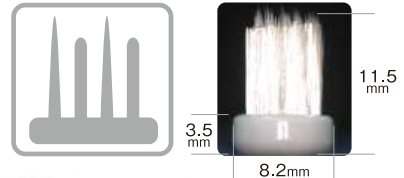

VET'S DOCTOR SPEC

慣れるまで、まずは **指**みがき!

1 POINT 指サックタイプ

指にはめるだけ。
まるで指でみがいている
みたいな感覚。

4 POINT やわらかボディ

指にフィットし、
毛先やわらか。
犬猫が嫌がりにくい。

5 POINT 握りやすいハンドル

しっかり握れて
磨きやすい!

2 POINT ダブル毛タイプ

極細毛×ラウンド毛だから、
歯面も歯頸部も磨きやすい。

3 POINT コンパクト薄型ヘッド

小さな犬猫のお口もみがきやすい。

臨床獣医師からも高い評価!

■ コンセプト評価

オーラルケアを
始めたい方の
歯みがきトレーニング用

使いやすく
指にフィットするボディ