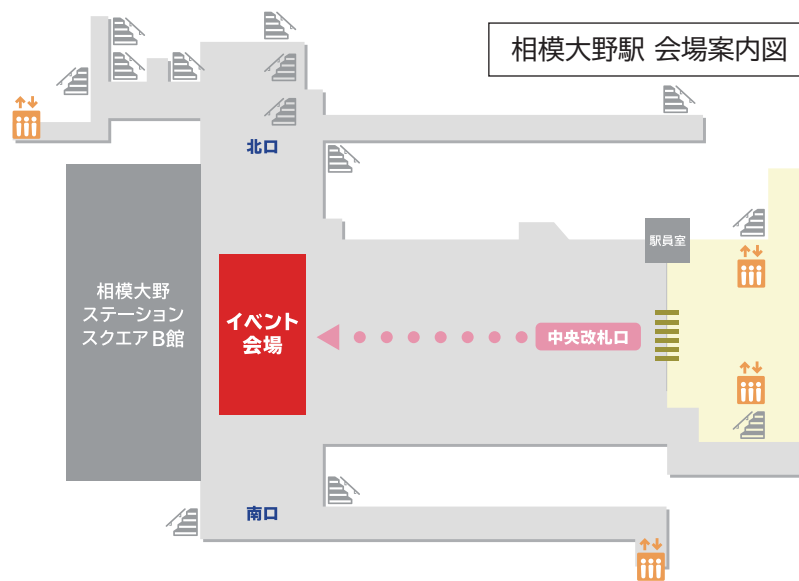

新築・建替え

小田急の注文住宅「ハモリエ」

安心と豊かさを彩る。「ハモリエ」のこだわり。  
住友ゴム工業製「ミライエ」採用  
制震性もプラスし、大切な家を地震から守る。  
ZEH基準に対応  
室内の温度差の少ない快適な空間。

Culdea [カルデア]

私の街のモデルハウス 栗平2丁目  
小田急多摩線「栗平」駅より徒歩約3分。ご予約受付中。

相模大野駅 会場案内図

主催 小田急不動産

国土交通大臣免許(13)第1168号・(一社)不動産協会会員・  
(一社)不動産流通経営協会会員・(公社)首都圏不動産公正取引協議会加盟  
〒151-0061 東京都渋谷区初台1-47-1 小田急西新宿ビル