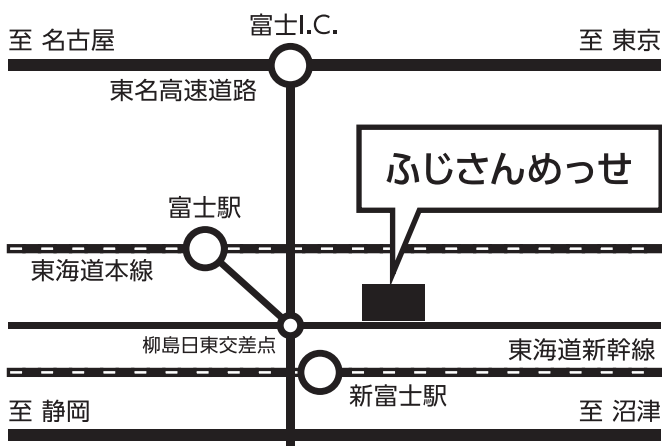

ふじのくにCNF総合展示会

紙のまち・富士市に、全国からCNFに関する企業や大学・研究機関が集結します。CNFメーカーや用途開発企業のほか、機械製造企業や分析企業にも御出展いただき、総合的な催しといたしました。個別商談スペースを設けるなど、ビジネスマッチングの場を用意するとともに、工業技術研究所の研究員による技術相談も行いますので、興味のある企業の皆様は、是非御参加ください。

参加申込書

申込締切

10/22

FAX

03-3769-2612

E-mail

cnf@mind-s.jp

ふりがな 貴社名	-----	TEL	( ) -
所在地	(〒 -)	FAX	( ) -
		E-mail	

所属・役職	ふりがな 氏名
-----	-----
-----	-----
-----	-----

出展企業との個別商談や、静岡県工業技術研究所による技術相談を希望される場合は、専用の入力フォーム (<https://mind-s.jp/cnf/>) から登録してください。

後日、事務局から御連絡いたします。

※昼食は現地にて販売しますが、数に限りがあるので御承知ください。

アクセス

新幹線を御利用の方 ……「新富士駅」下車 徒歩7分

東海道本線を御利用の方 ……「富士駅」下車 タクシーで約6分

車を御利用の方 ……「東名富士I.C.」から車で11分

※ふじさんめっせ駐車場があります。

※駐車場御利用の場合は、受付に駐車券を御提示ください。
駐車料金が無料になります。