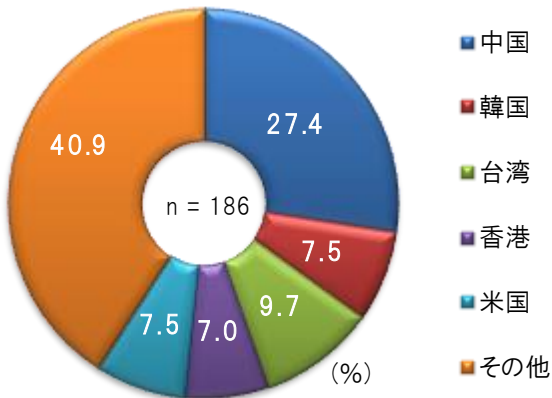

<国籍>

<性別>

<年齢>

平均：38.2歳

<滞在日数>

平均：10.7日

<訪日回数>

平均：5.9回

<同行者人数>

平均：3.7人

<旅行の手配方法>

<日本訪問の目的>