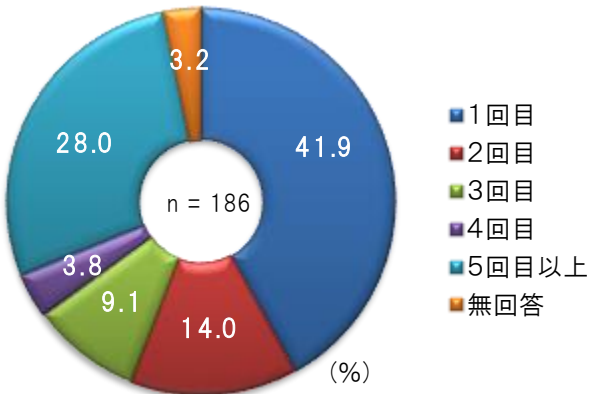

<国籍>

<性別>

<年齢>

平均：38.2歳

<滞在日数>

平均：10.7日

<訪日回数>

平均：5.9回

<同行者人数>

平均：3.7人

<旅行の手配方法>

<日本訪問の目的>