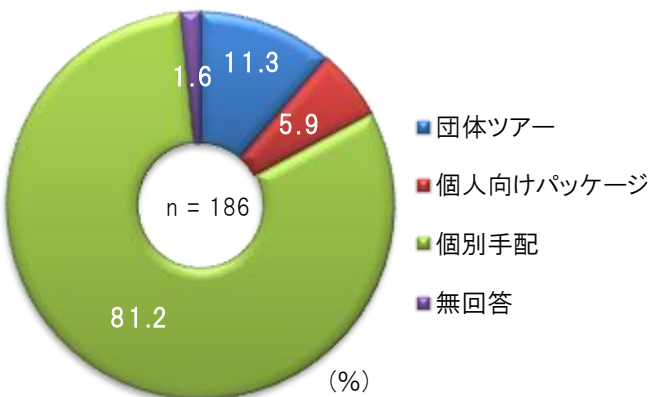

<国籍>

<性別>

<年齢>

平均：38.2歳

<滞在日数>

平均：10.7日

<訪日回数>

平均：5.9回

<同行者人数>

平均：3.7人

<旅行の手配方法>

<日本訪問の目的>