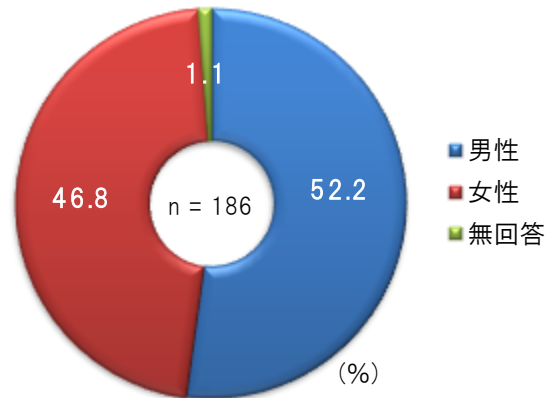

<国籍>

<性別>

<年齢>

平均：38.2歳

<滞在日数>

平均：10.7日

<訪日回数>

平均：5.9回

<同行者人数>

平均：3.7人

<旅行の手配方法>

<日本訪問の目的>