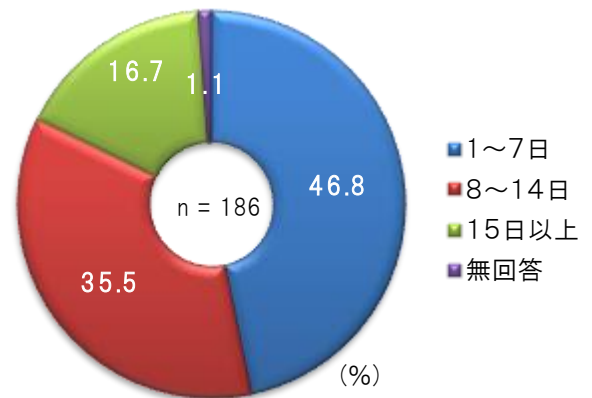

<国籍>

<性別>

<年齢>

平均：38.2歳

<滞在日数>

平均：10.7日

<訪日回数>

平均：5.9回

<同行者人数>

平均：3.7人

<旅行の手配方法>

<日本訪問の目的>