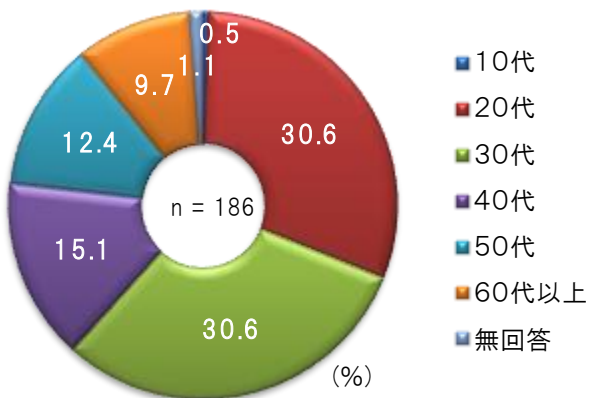

<国籍>

<性別>

<年齢>

平均：38.2歳

<滞在日数>

平均：10.7日

<訪日回数>

平均：5.9回

<同行者人数>

平均：3.7人

<旅行の手配方法>

<日本訪問の目的>