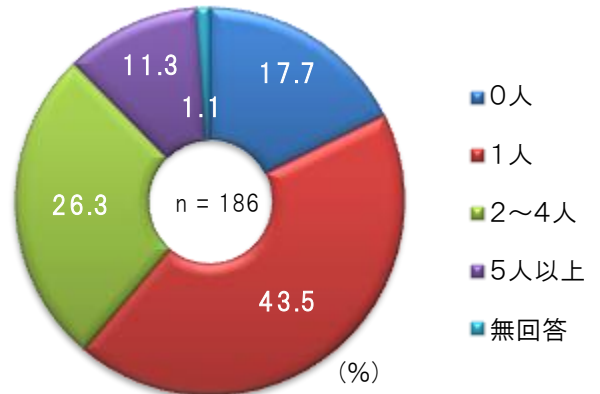

<国籍>

<性別>

<年齢>

平均：38.2歳

<滞在日数>

平均：10.7日

<訪日回数>

平均：5.9回

<同行者人数>

平均：3.7人

<旅行の手配方法>

<日本訪問の目的>