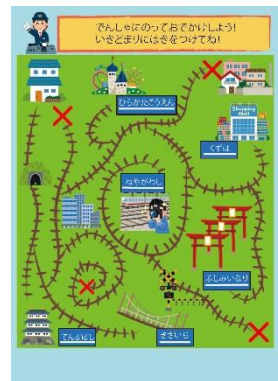

## 〔内容〕

おまつり委員会の大人気企画「寝相アート」をファミリーレールフェアの会場にて初開催。電車をモチーフにした2種類のデザインと10月のイベントであるハロウィンデザインで寝相アートを表現します。事前申込時に好きなデザインを一つお選びいただき、寝相アートを撮影、写真は後日京阪シティモール、京阪モール、KUZUHA MALL のうちご希望のモールにてフォトフレームと一緒にプレゼントいたします。ファミリーレールフェアでの思い出になる素敵な1枚をおまつり委員会が撮影します。

ファミリーレールフェア会場

〔参加方法・条件〕

- ・申込方法：事前申込制、KUZUHA MALLにて電話受付
- ・申込先：KUZUHA MALL おまつり委員会イベント係 072-866-3324
- ・受付時間：10:00~21:00
- ・参加料：無料
- ・対象年齢：未就学のお子様
- ・定員：先着51組(各アート17組×3種類のアート)
- ・所要時間：約20分

〔フォトフレームカードデザイン〕

アートA

アートB

アートC

※おけいはんモール PRESS RELEASE とは…

当社が展開する京阪沿線の3つのショッピングセンター、京阪シティモール(天満橋)、京阪モール(京橋)、KUZUHA MALL(樟葉)の合同プレスリリースのこと