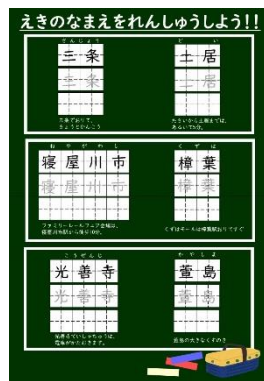

## 〔内容〕

おまつり委員会の大人気企画「寝相アート」をファミリーレールフェアの会場にて初開催。電車をモチーフにした2種類のデザインと10月のイベントであるハロウィンデザインで寝相アートを表現します。事前申込時に好きなデザインを一つお選びいただき、寝相アートを撮影、写真は後日京阪シティモール、京阪モール、KUZUHA MALL のうちご希望のモールにてフォトフレームと一緒にプレゼントいたします。ファミリーレールフェアでの思い出になる素敵な1枚をおまつり委員会が撮影します。

## 〔寝相アートデザイン〕

アートA

アートB

アートC

報道関係資料

〔日時〕

2018年10月14日(日) 9:50~15:30(お一人様20分予定)

〔場所〕

ファミリーレールフェア会場

〔参加方法・条件〕

- ・申込方法：事前申込制、KUZUHA MALLにて電話受付
- ・申込先：KUZUHA MALL おまつり委員会イベント係 072-866-3324
- ・受付時間：10:00~21:00
- ・参加料：無料
- ・対象年齢：未就学のお子様
- ・定員：先着51組(各アート17組×3種類のアート)
- ・所要時間：約20分

〔フォトフレームカードデザイン〕

アートA

アートB

アートC

※おけいはんモール PRESS RELEASE とは…

当社が展開する京阪沿線の3つのショッピングセンター、京阪シティモール(天満橋)、京阪モール(京橋)、KUZUHA MALL(樟葉)の合同プレスリリースのこと