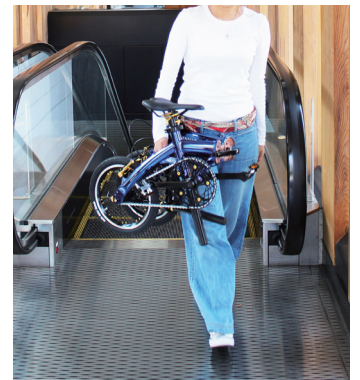

 RENAULT **LIGHT**<sup>®</sup>  
SERIES

「楽しい」「軽い」「コンパクト」をコンセプトに展開中の「RENAULT LIGHT SERIES (ルノー ライトシリーズ)」から

約**6.7kg**アルミフレーム最軽量！  
真空メッキ製法によりミラクルな輝きを実現  
「**MIRACLE LIGHT6**」新発売！

好評発売中の「RENAULT LIGHT SERIES (ルノーライトシリーズ)」に  
アルミ 14 インチ最軽量モデル「RENAULT MIRACLE LIGHT 6 (ルノー ミラクルライト 6)」を発売いたします。

<RENAULT MIRACLE LIGHT 6 (ルノー ミラクルライト 6)> JIS 規格耐震試験済

従来の ULTRA LIGHT7 に、真空メッキ高蒸着製法によるオリジナルアルミフレームを採用した、最軽量約 6.7kg モデル。

3D 鍛造成型による高さ調整機能付きハンドルステムや、各部位にアルマイトパーツを施し、ステンレススポーク、軽量タイヤ、防錆チェーン、軽量ハブ等、こだわりぬいた軽量パーツを使用することで、アルミモデルとして最軽量を実現しています。  
フロントフォークも鍛造フォークを採用し、軽さと強度の双方を実現。  
外観の美しさも特徴の一つです。

フレーム全体は真空メッキを施し、ミラクルな輝きはひとときわ目を引きまします。

走行性は従来の LIGHT SERIES の走りを継承し、街乗りや郊外での走行にも幅広く対応できます。  
また携帯性も重視し、簡単に折りたたむ事の出来るジョイントレバーを採用。走行性・携帯性に優れているので、あなたのバイクライフを快適にサポートしてくれます。

軽さを追求する LIGHT SERIES から、「特別な 1 台」の登場です。