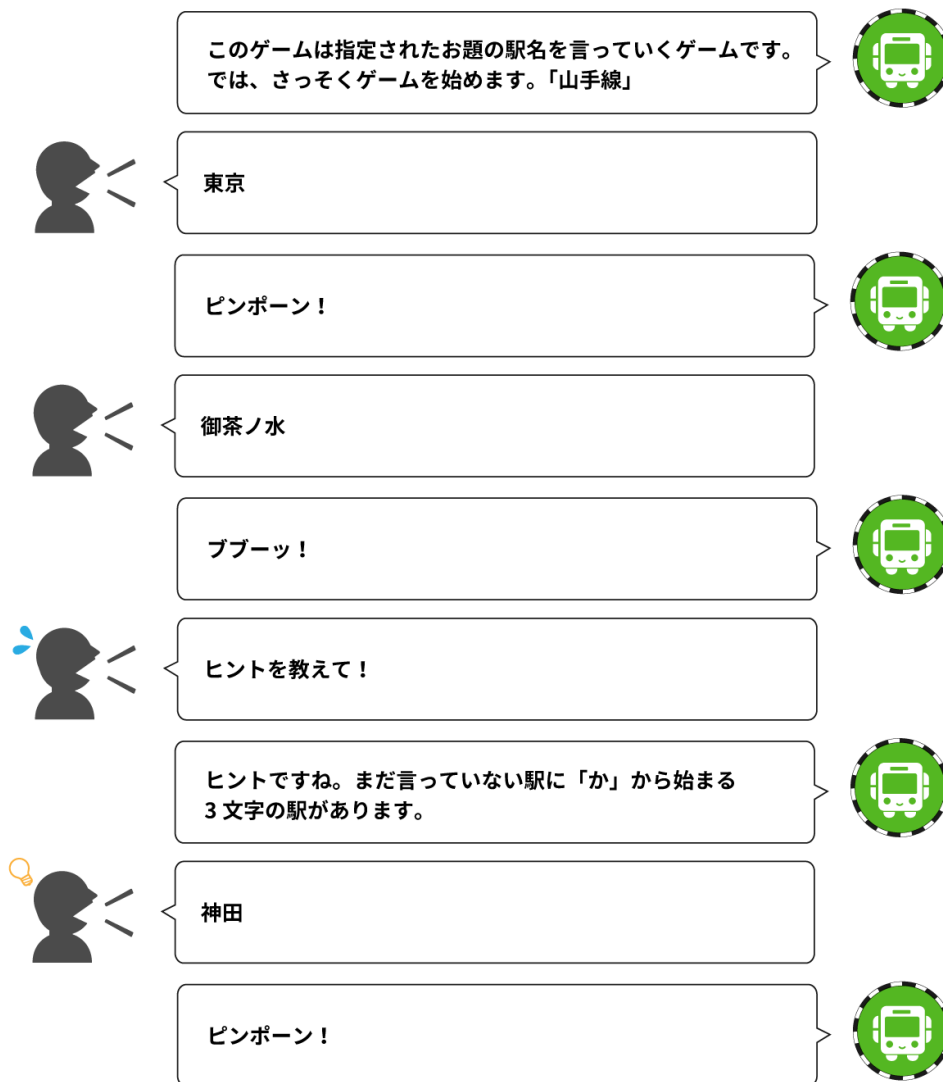

LINE Clova アプリ内のスキルストアにて「駅すぱあとの山手線ゲーム」を選択し、利用開始することでご利用いただけます。

また、直接対応デバイスに対して「ねえClova、山手線ゲームを起動して」と話しかけることで、音声のみで起動することも可能です。

【Clova スキルストアへの URL】

<https://clova-skill-store.line.me/appbridge?target=extensionDetail&extensionId=jp.co.val.yamanote>

※LINE Clova アプリをお持ちでない方はアプリダウンロードのページへ移行となります。なお、PCからはご利用できません。スマートフォンからアクセスしてください。

【遊び方】

1. LINE Clova から出題されます。

2. お題の路線にある駅名を、LINE Clova に向けて答えます。
3. すべての駅名を言い終えるか、プレイヤーの誰かがギブアップするとゲーム終了です。

【音声コマンド】

- ゲーム開始時 : 「ねえ Clova、山手線ゲームを開いて」
- 遊び方が知りたい時 : 「遊び方を教えて」
- 駅を答える時 : 「東京」「新宿」
- ヒントが欲しい時 : 「ヒントを教えて」
- お題を変えたい時 : 「他の路線」
- ゲーム終了 : 「ギブアップ」

「駅すばあとの山手線ゲーム」遊び方イメージ

■LINE Clova について

LINE は、昨年3月に開催された「Mobile World Congress 2017」にてAI アシスタント「Clova」を発表、同年10月に「Clova」を搭載したファーストデバイスとして、スマートスピーカー「Clova WAVE」の正式販売を開始、また、同年12月にはLINE キャラクターのブラウン・サリーをモチーフとしたスマートスピーカー第2弾「Clova Friends」、本年6月よりさらにコンパクトになった「Clova Friends mini」を発売いたしました。さらに、スキルにおいては、音楽・ラジオ視聴、ニュース・天気を読み上げや、音声操作での「LINE」メッセージのやりとり