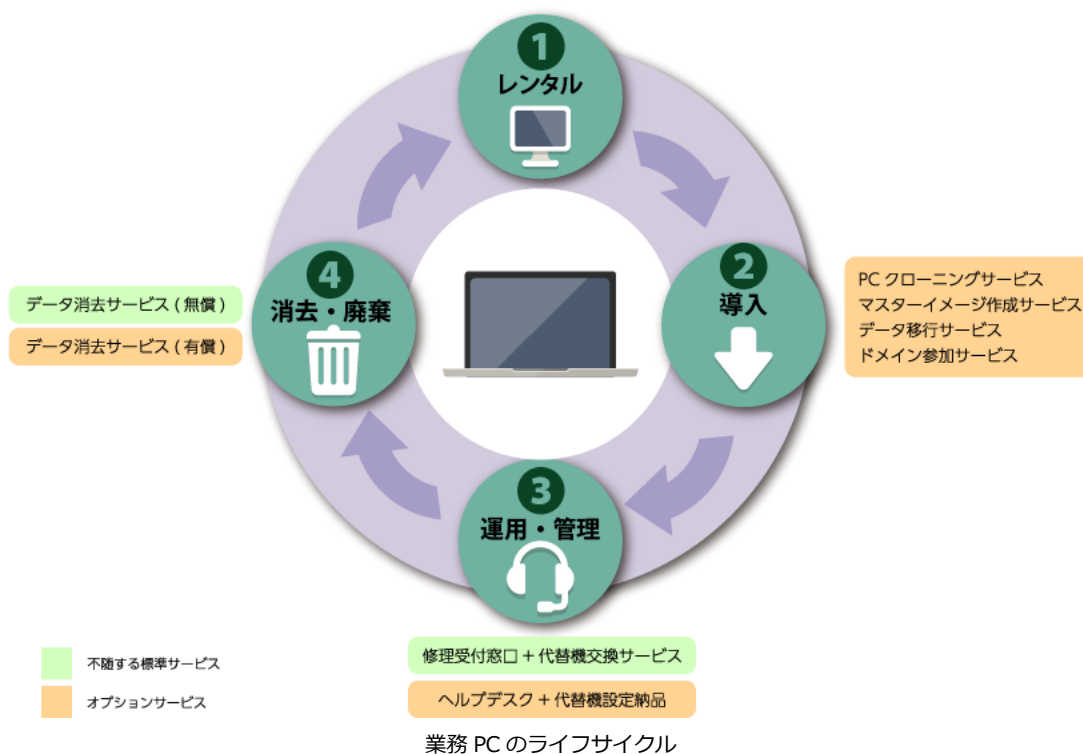

2018年8月1日
株式会社ソフトクリエイト

業務用 PC の効率化 & IT 部門の負荷を軽減する
「PC レンタルサービス with ライフサイクル」を提供開始
～ 「所有から利用」のサブスクリプションモデルに対応 ～

株式会社ソフトクリエイト（本社：東京都渋谷区／代表取締役社長：林 宗治）は、業務に合わせた最適な PC を必要な期間、利用できる「PC レンタルサービス with ライフサイクル」を 2018 年 8 月 1 日（水）より提供開始いたします。

進化する IT 時代の今、企業活動を行う上で PC は、もはや必要不可欠です。時代とともに PC の性能は向上し、購入してから数年経過すれば、流通している PC と性能にも差がでてしまいます。古くなった PC を利用する従業員の生産性が低下し、業務の効率に影響します。また、PC が故障した場合には、業務が行えなくなる懸念が潜んでいます。一定の期間で発生する調達、導入、運用・管理から消去・廃棄までの PC ライフサイクルは、IT 部門にとって、負荷のかかる作業となります。

PC レンタルサービス with ライフサイクルは、購入せずに業務に最適な PC を必要な期間、調達できます。また、オプションサービスを利用することで、導入フェーズにおいて、キittingやマスター PC の作成、運用・管理フェーズにおいてヘルプデスクや故障時の代替 PC の設定など PC ライフサイクルにおける IT 部門の作業を支援するため、担当者の負荷を軽減できます。