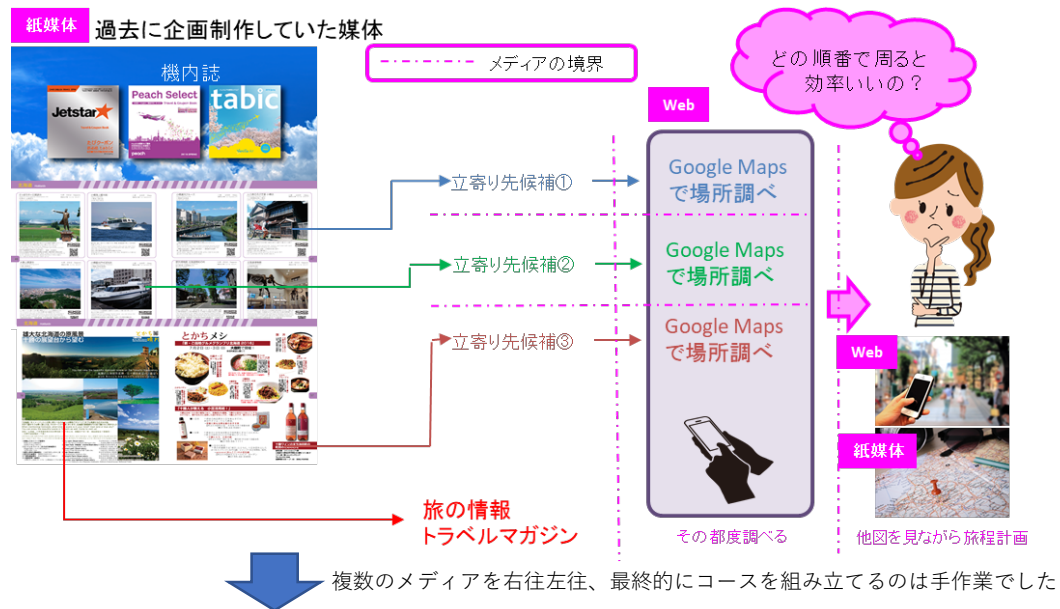

機内・船上・オフライン環境もOK！ 国内・海外の旅程が簡単に作れるポケットツール

2019年 NHK連続テレビ小説「なつぞら」の舞台 十勝
十勝観光連盟 推奨アプリ

日本語

英語

タイ語

韓国語

中文繁体字

中文简体字

北海道総合政策部政策局 北海道150年パートナー事業者

エアライン・アライアンス合同会社 110-0005 東京都台東区上野7-9-1-802 PRESIS UENO LUXE

どんなアプリ？

LCC機内誌「たびクーポン」の経験と、お客様の声から生まれた「たびアプリ」

機内エンターテイメントがない
唯一のエンタメ的要素は機内誌

機内誌で見た！

行ってみたいと思った！

- ・クーポンの内容を詳しく知りたい！
- ・ネットが繋がらないから掘り下げられない
- ・情報が発行毎なので情報がリアルタイムでない
- ・機内誌を持ち帰るのは重たいし旅行の邪魔

オフライン環境でも情報閲覧ができる
リアルタイムの情報が掲載されている

既に計画は決まっているけれど・・・
旅程全体から検討することが必要

- ・追加で行ってみたい！
- ・時間的に可能なのか？
- ・計画中のどのタイミングで立ち寄るのが良いのか？

カーナビにもない機能
周遊する旅程全体を地図上で見ることができ、
時間と距離もわかるから問題解決

アプリ+ Web バラバラだったものをスマホひとまとめ！
直感操作で簡単プランニング、飛行機中でも使えるオフライン対応！

ロケ地紹介で活用
観覧者・外国人への注意喚起
話せなくても安心
スポット画面を開いて見せるだけ

海外プロモーションパンフレット連携
多言語対応→海外で催事旅行博は、来場者のスマホを使ってご案内も！

さまざまな媒体でお知らせした旅先を
スポット情報としてアプリにプリインストールされていれば
・簡単に旅先をコースにできる！
・さらに旅行途中の機内でも使える！
・ナビゲーションは世界共通！

掲載スポットおよびモデルコース登録公開