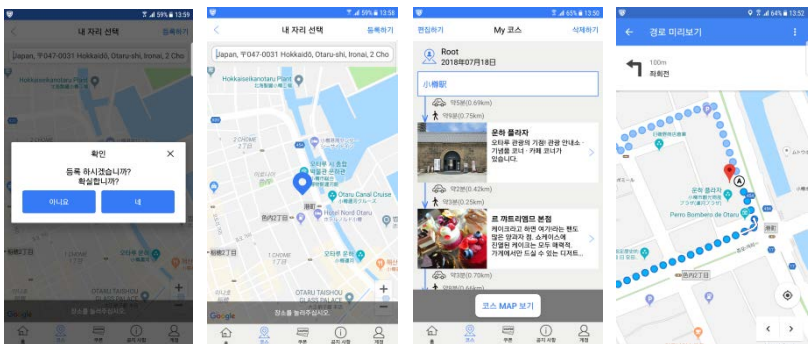

新しいテリトリ ? キャンセル 終了

中国ではGoogleにアクセスできません。また、中国製スマホもGoogleにアクセスできません。しかし、中国にはGooglePlayからアプリをインストールするためのアプリがあります！

3GMS
軟件→社交网络 8.10 M
来源：应用汇 下载

GMS安装器
軟件→系统工具 177 K
来源：百度 下载

Download on the App Store

ステータス	使用不可	使用可能	
ポーランド	<input type="radio"/>	<input checked="" type="radio"/>	旅客運送会社 の アプリケーション
ポスニク・ヘルツェゴビナ	<input type="radio"/>	<input checked="" type="radio"/>	
ボツワナ	<input type="radio"/>	<input checked="" type="radio"/>	
ボリビア	<input type="radio"/>	<input checked="" type="radio"/>	
ボルトガル	<input type="radio"/>	<input checked="" type="radio"/>	旅客運送会社 の アプリケーション
ホンジュラス	<input type="radio"/>	<input checked="" type="radio"/>	
マダニヤ	<input type="radio"/>	<input checked="" type="radio"/>	
マリ	<input type="radio"/>	<input checked="" type="radio"/>	
マルタ	<input type="radio"/>	<input checked="" type="radio"/>	

誰にでも使いやすいこと、分かりやすいこと。

アプリの操作は直感操作で簡単

たびアプリのルートマップはGoogle Map 世界中で使われている世界共通の表示と動作。

北海道総合政策部政策局 北海道150年パートナー事業者

自治体・観光協会の活用

観光協会メディアとの連動
海外旅行博覧会での活用
観覧者・外国人への注意喚起

観光案内所で外国人への道案内に活用 説明いらず
道を聞かれたらたびアプリをDL、Myスポットに先行を登録
MAPを見る→ナビゲーション

ロケ地紹介で活用
観覧者・外国人への注意喚起
話せなくても安心
スポット画面を開いて見せるだけ

海外プロモーションパンフレット連携
多言語対応→海外で催事旅行博は、来場者のスマホを使ってご案内も！

さまざまな媒体でお知らせした旅先を
スポット情報としてアプリにプリインストールされていれば
・簡単に旅先をコースにできる！
・さらに旅行途中の機内でも使える！
・ナビゲーションは世界共通！

掲載スポットおよびモデルコース登録公開