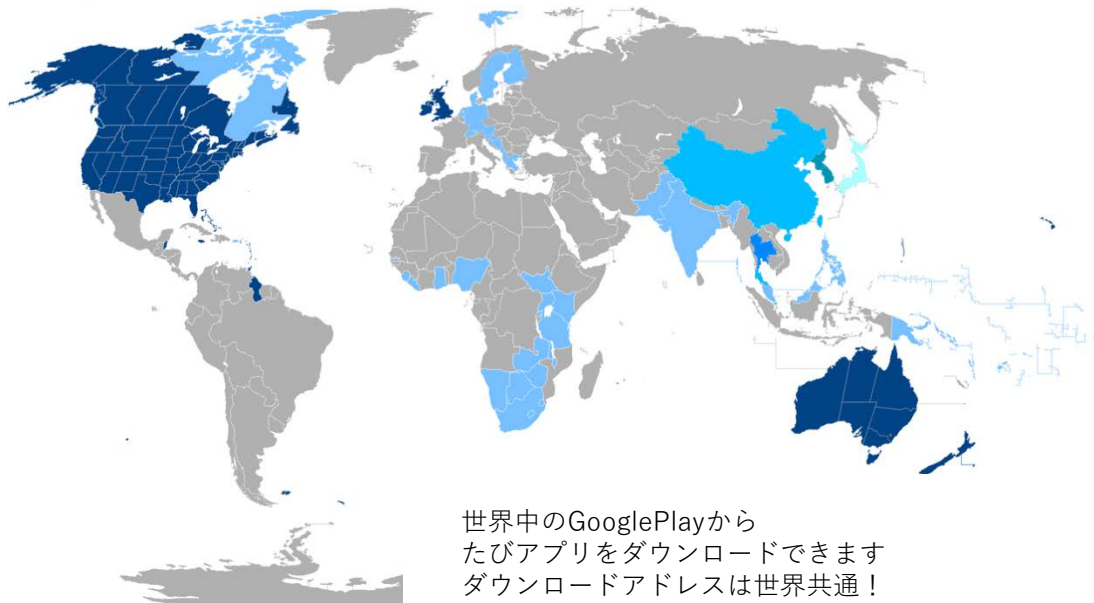

たびアプリ オンラインヘルプより

	オンライン		オフライン		アドバイス
	する	しない	する	しない	
アカウント → ログイン	○	○	○	○	SNSアカウントでログインすると全ての機能が利用できます。
コースをつくる	○	○	○	○	アプリに登録されているスポットおよびご自身で登録したMyスポットを利用してコースがつけれます。
マップを見る	○	○	×	×	オンライン環境下のみ利用できます。 マップと距離・所要時間・経路表示はGoogleMapsを利用しています。 GoogleMapsの規定で日本国内地図情報のダウンロードおよび保存しての使用できません。
コースの編集	○	○	○	○	
コースの保存	○	○	○	○	ログインしない状態で保存したコースは、ログイン後消滅します。
コースの公開	○	×	×	×	SNSアカウントでログインしている場合に限りコースの公開・共有ができます。尚、Myスポットが含まれているコースは、登録する対象に許諾を得ていないので公開できません。 公開を希望の場合は、Myスポットを公式に登録する必要があります。ユーザーが発掘「Myスポット」登録申請をご覧ください。
おすすめコースの閲覧	○	○	○	○	
おすすめコースをベースに編集・保存	○	○	○	○	
スポットの情報閲覧	○	○	○	○	
Myスポットの登録	○	○	×	×	ガイドブックやウェブサイトで見つけた気になるスポット、行ってみたいスポットは出発前に登録しておきましょう。
TravelMagazineの閲覧	○	○	×	×	
ユーザーが発掘 Myスポット公開登録申請について 申請フォーム入力には Googleアカウントが必要になります	○	○	×	×	ユーザーが発掘したMyスポットの登録・公開については、以下の観点から弊社にて申請いただきました内容を確認の上、登録の可否を決定いたします。 ・個人宅が公開されるなどプライバシー問題 ・公開を望まない施設・店舗も公開できてしまう問題 ・スポット画像について肖像権や商標権の問題 尚、個別の登録可否およびその判断につきましては、回答いたしかねますことご了承ください。

たびアプリの配布は

たびアプリ対応言語の国と地域

台湾・香港・マカオ・シンガポール
中国・韓国・タイ・マレーシア・フィリピン
インド・パキスタンなど

地図の色がついた国と地域

世界中のGooglePlayから
たびアプリをダウンロードできます
ダウンロードアドレスは世界共通！

ANDROID APP ON Google play

配信可能なテリトリ (155)

すべて すべてのテリトリ ▼