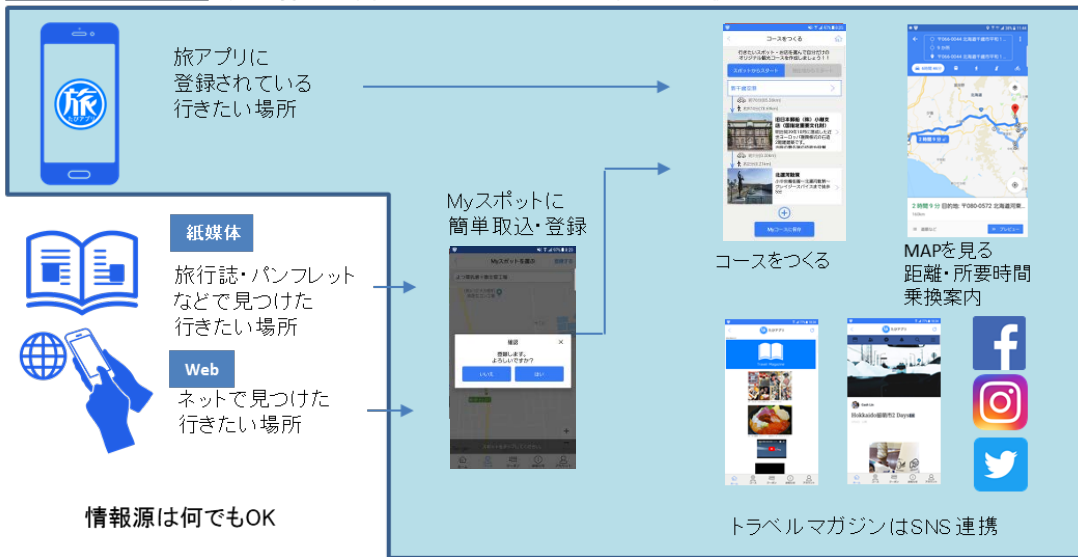

オフライン環境でも情報閲覧ができる
リアルタイムの情報が掲載されている

既に計画は決まっているけれど・・・
旅程全体から検討することが必要

- ・追加で行ってみたい！
- ・時間的に可能なのか？
- ・計画中のどのタイミングで立ち寄るのが良いのか？

カーナビにもない機能
周遊する旅程全体を地図上で見ることができ、
時間と距離もわかるから問題解決

アプリ+ Web バラバラだったものをスマホひとまとめ！
直感操作で簡単プランニング、飛行機中でも使えるオフライン対応！

北海道総合政策部政策局 北海道150年パートナー事業者

たびアプリの仕組み

たびアプリ オンラインヘルプより

機内で使えるスポットは
プリンインストールされている
必要があります！

日本語・中文繁体字/簡体字・英語・韓国語・タイ語

プリインストールデータ

- ・スポット情報
- ・クーポン情報
- ・モデルコース情報

個人で作成したデータ

- ・Myスポット
- ・Myコース

追加

ウェブ検索した
未登録スポット情報

On-line

環境と使える機能

ログインなし、オフライン環境でもほとんどの機能が使えます！

アプリイメージ

動作イメージ