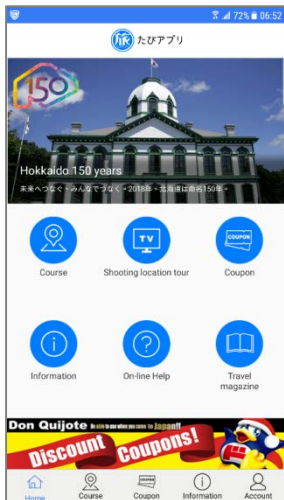

機内・船上・オフライン環境もOK！ 国内・海外の旅程が簡単に作れるポケットツール

2019年 NHK連続テレビ小説「なつぞら」の舞台 十勝
十勝観光連盟 推奨アプリ

日本語

英語

タイ語

韓国語

中文繁体字

中文简体字

北海道総合政策部政策局 北海道150年パートナー事業者

エアライン・アライアンス合同会社 110-0005 東京都台東区上野7-9-1-802 PRESIS UENO LUXE

どんなアプリ？

LCC機内誌「たびクーポン」の経験と、お客様の声から生まれた「たびアプリ」

機内エンターテイメントがない
唯一のエンタメ的要素は機内誌

機内誌で見た！

行ってみたいと思った！

- ・クーポンの内容を詳しく知りたい！
- ・ネットが繋がらないから掘り下げられない
- ・情報が発行毎なので情報がリアルタイムでない
- ・機内誌を持ち帰るのは重たいし旅行の邪魔