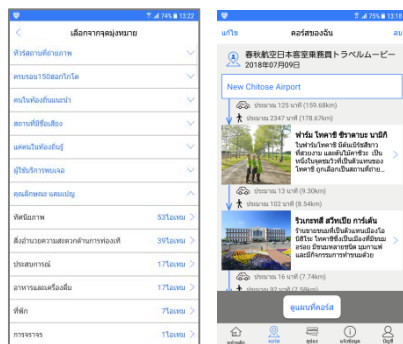

新しいテリトリ ? キャンセル 終了

中国ではGoogleにアクセスできません。また、中国製スマホもGoogleにアクセスできません。しかし、中国にはGooglePlayからアプリをインストールするためのアプリがあります！

3GMS
軟件→社交网络 8.10 M
来源：应用汇 下载

GMS安装器
軟件→系统工具 177 K
来源：百度 下载

Download on the App Store

ステータス	使用不可	使用可能	
ポーランド	<input type="radio"/>	<input checked="" type="radio"/>	旅客運送会社 の アプリケーション
ポスニク・ヘルツェゴビナ	<input type="radio"/>	<input checked="" type="radio"/>	
ボツワナ	<input type="radio"/>	<input checked="" type="radio"/>	
ボリビア	<input type="radio"/>	<input checked="" type="radio"/>	
ボルトガル	<input type="radio"/>	<input checked="" type="radio"/>	旅客運送会社 の アプリケーション
ホンジュラス	<input type="radio"/>	<input checked="" type="radio"/>	
マダニヤ	<input type="radio"/>	<input checked="" type="radio"/>	
マリ	<input type="radio"/>	<input checked="" type="radio"/>	
マルタ	<input type="radio"/>	<input checked="" type="radio"/>	

誰にでも使いやすいこと、分かりやすいこと。

アプリの操作は直感操作で簡単

たびアプリのルートマップはGoogle Map 世界中で使われている世界共通の表示と動作。

北海道総合政策部政策局 北海道150年パートナー事業者

自治体・観光協会の活用

観光協会メディアとの連動
海外旅行博覧会での活用
観覧者・外国人への注意喚起

観光案内所で外国人への道案内に活用 説明いらず
道を聞かれたらたびアプリをDL、Myスポットに先行を登録
MAPを見る→ナビゲーション

ロケ地紹介で活用
観覧者・外国人への注意喚起
話せなくても安心
スポット画面を開いて見せるだけ

海外プロモーションパンフレット連携
多言語対応→海外で催事旅行博は、来場者のスマホを使ってご案内も！

さまざまな媒体でお知らせした旅先を
スポット情報としてアプリにプリインストールされていれば
・簡単に旅先をコースにできる！
・さらに旅行途中の機内でも使える！
・ナビゲーションは世界共通！

掲載スポットおよびモデルコース登録公開