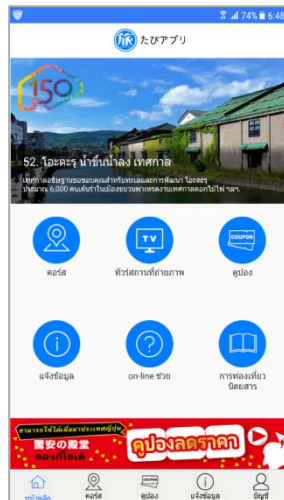

機内・船上・オフライン環境もOK！ 国内・海外の旅程が簡単に作れるポケットツール

2019年 NHK連続テレビ小説「なつぞら」の舞台 十勝
十勝観光連盟 推奨アプリ

日本語

英語

タイ語

韓国語

中文繁体字

中文简体字

北海道総合政策部政策局 北海道150年パートナー事業者

エアライン・アライアンス合同会社 110-0005 東京都台東区上野7-9-1-802 PRESIS UENO LUXE

どんなアプリ？

LCC機内誌「たびクーポン」の経験と、お客様の声から生まれた「たびアプリ」

機内エンターテイメントがない
唯一のエンタメ的要素は機内誌

機内誌で見た！

行ってみたいと思った！

- ・クーポンの内容を詳しく知りたい！
- ・ネットが繋がらないから掘り下げられない
- ・情報が発行毎なので情報がリアルタイムでない
- ・機内誌を持ち帰るのは重たいし旅行の邪魔