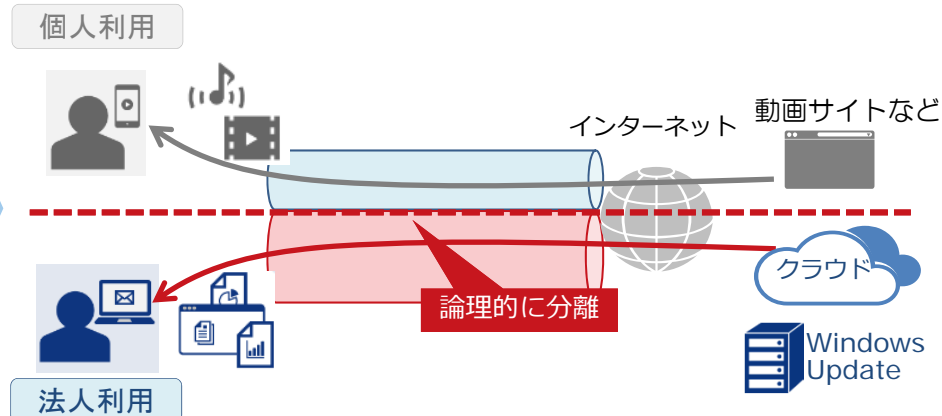

[別紙1] ネットワーク混雑の影響を受けにくい高速な通信

クラウド利用に最適な企業向けインターネット接続サービス

現状 従来のインターネット回線

個人の動画/音声利用やWindows Update通信が混雑の原因に
➡ 混雑しやすく通信が遅くなる

新サービス IPoE方式を使ったインターネット回線

個人向け通信やWindows Update通信を論理的に分離
➡ 混雑しにくく快適な通信

「ワイドプラン」では、
Windows Updateの通信も分離
(詳細は次スライド参照)

Windows Updateの間も快適業務

現状 Windows Updateによる混雑で通信が遅くなる

- Windows Update時に通信が遅くなる
- 業務システムのクラウド化が進み、これまで以上に安定したインターネット環境が必要

新サービス 「OCN光 IPoEサービス」で高速通信

- 「OCN光 IPoEサービス」の標準プランは帯域設計が従来の2倍
- ワイドプランは帯域設計が従来の6倍
さらに業務用の通信からWindows Updateの通信を分離