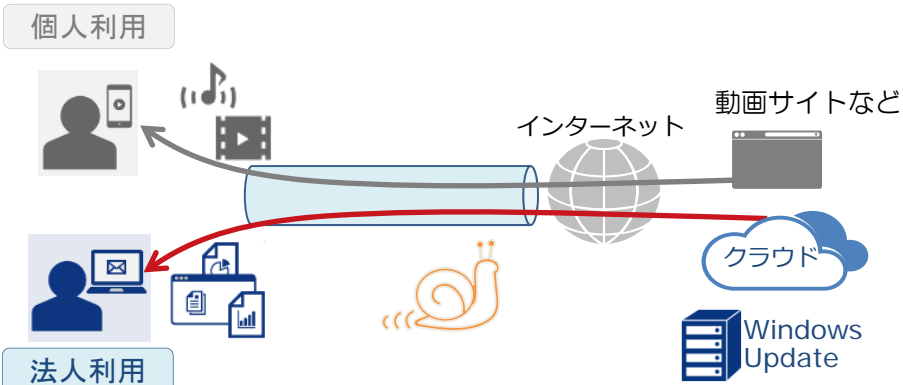

[別紙1] ネットワーク混雑の影響を受けにくい高速な通信

クラウド利用に最適な企業向けインターネット接続サービス

現状 従来のインターネット回線

個人の動画/音声利用やWindows Update通信が混雑の原因に
➡ 混雑しやすく通信が遅くなる

新サービス IPoE方式を使ったインターネット回線

個人向け通信やWindows Update通信を論理的に分離
➡ 混雑しにくく快適な通信

「ワイドプラン」では、
Windows Updateの通信も分離
(詳細は次スライド参照)

Windows Updateの間も快適業務

現状 Windows Updateによる混雑で通信が遅くなる

- Windows Update時に通信が遅くなる
- 業務システムのクラウド化が進み、これまで以上に安定したインターネット環境が必要

新サービス 「OCN光 IPoEサービス」で高速通信

- 「OCN光 IPoEサービス」の標準プランは帯域設計が従来の2倍
- ワイドプランは帯域設計が従来の6倍
さらに業務用の通信からWindows Updateの通信を分離