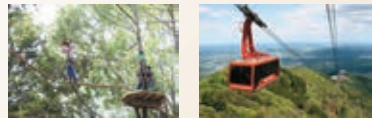

- 開催場所 筑波山門前通り周辺
- 開催時間 9:00～17:00

参加特典

- 筑波山神社でのご祈禱
- 豪華賞品が当たる抽選券
- オリジナルがまマスク

がまレース特別宿泊プラン

超お得!
宿泊特典

がまレースエントリー確約 + スタート最前列保証

(先着順となります。注意事項があり)ますのでHPで確認してください

- TGRタオル
- 宿泊者限定コース「サンセットフォレストアドベンチャー」(1000円)
- フォレストアドベンチャー料金割引(600円引)
- ケーブルカー・ロープウェイ2割引
- おもてなし館 特製梅ゼリーサービス