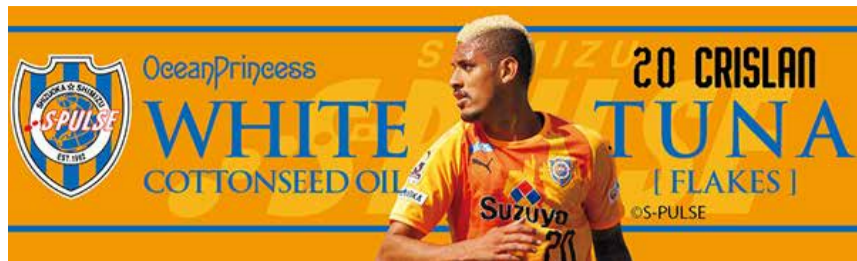

S-PULSE ORIGINAL LABEL LINE UP

クリスラン 選手