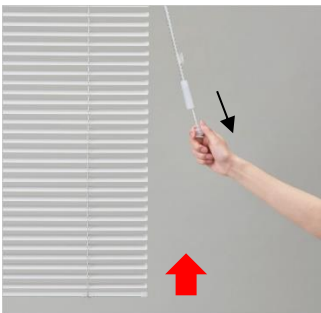

新製品概要

アルミブラインド「ベネアル」

「ベネアル」は使いやすさと機能性を追求したアルミブラインドです。「使いやすい」「選びやすい」「わかりやすい」にこだわって品揃えしました。スラットカラーもリニューアルし、ブラインドの採用が多い水まわりや、オフィス、施設になじむ色を多く取り揃えて、全体の約7割のスラットが遮熱機能付きになるなど省エネ需要に応えられるラインナップです。

【ベネアル 25 浴窓】
TB-844 (プレーンホワイト)
参考価格：32,184円

【ベネアル 25】
TB-608 (ナチュラルベージュ)
参考価格：28,836円

※参考価格は税込、工事費等別途／幅180cm×高さ180cmの場合

【メカの特長】

①コードを引くだけのかんたん昇降操作。

コードタッセルを下に引くとブラインドが上がります。

コードタッセルを少し下に引き、手をゆるめるとブラインドが下がります。

②ポールは握りやすい形状で、クリアカラーに統一。羽根の開閉もスムーズです。

開閉操作のポールは、小さな手でも握りやすく、回しやすい形になりました。さらにグリップを回転させて行う羽根の開閉操作も少ない回転数で楽に行えます。

③優れた遮蔽性。

室内側

屋外側

新しいギアの採用により安定した操作感と遮蔽性を実現しました。視線が気になる浴室でも高い遮蔽性を発揮します。

④ワンタッチブラケットで取付けが簡単。

ブラケットにある「仮止めフック」にヘッドボックスを引っ掛けておけるので、左右の位置を調整しながら簡単に取付けられます。

⑤ポールの左右交換もあつという間に。

家具のレイアウトを変えて、操作位置を逆にした時など、工具不要でその場で簡単に変更できるので便利です。