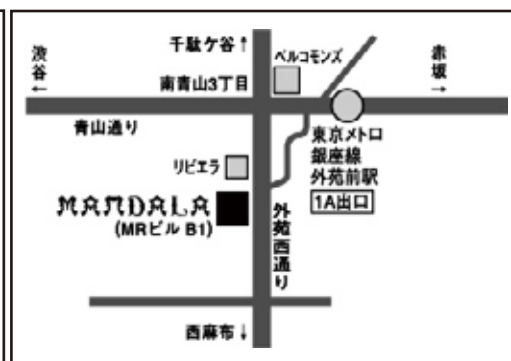

南青山 MANDALA

①web：会場HP (<http://www.mandala.gr.jp/aoyama/>)の
 申込フォームからご予約ください。

②店頭：会場にてご予約を承ります。

	6月12日(火) 名古屋ブルーノート	6月13日(水) 南青山 MANDALA	6月14日(木) 南青山 MANDALA
18:30 (17:30開場)	🎵		
19:30 (18:30開場)		🎵	🎵
21:15 (20:30開場)	🎵		

名古屋駅から地下鉄(東山線)栄駅まで5分。地下鉄栄駅下車、8番出口より徒歩5分。

※駐車場はありません

最寄り駅は、地下鉄銀座線「外苑前」出口は1A。
 出口に沿って青山通りを渋谷方面(南東)に直進。
 南青山3丁目の交差点を渡ってから左折
 緩やかな下り坂(外苑西通り)の途中右側です。