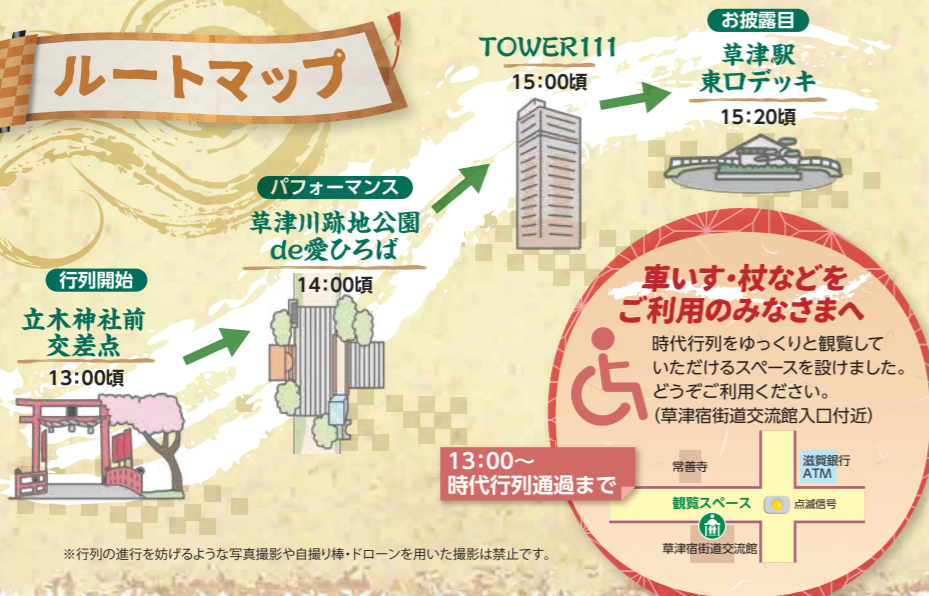

麻園 みき (徳川家茂)

真於 夏希 (橋本麗子)

虹乃 夢果 (土御門藤子)

ルートマップ

4月28日(土) 前日祭

今年は前日から宿場まつりを盛り上げます！
宿場まつりの熱を一足早く味わって、当日に臨みましょう！

パインアメの
つかみどりできます！

①12:30~13:00
②15:00~15:30
是非ご家族揃ってご来場下さい！

観覧
無料

和装パフォーマンス コンテスト

●場所●草津クリアホール
●時間●13:00~15:15
和装で、ダンスや歌、一芸などのパフォーマンスを披露するコンテストを行います。

宿場まつりサミット

●場所●草津クリアホール
●時間●15:30~17:30
各地域の宿場まつりの魅力を各宿場のスタッフの方々に披露いただきます。ご来場いただいた方に記念品あり！！

草津能の夕べ

●場所●立木神社
●時間●18:30~19:15頃
普段観ることのできない幽玄の世界をお楽しみください。