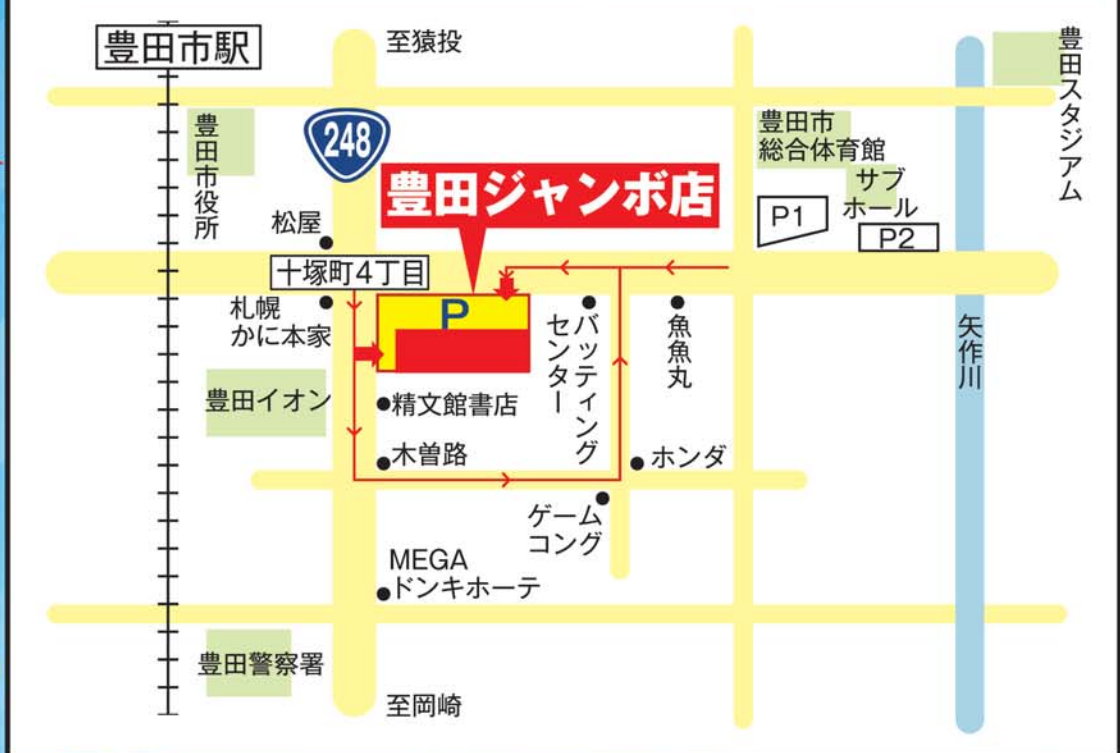

開店

メガネ赤札堂豊田ジャンボ店

日本最大

こんなでっかいメガネ店見たことない!!
日本最多の22000本!!

豊田ジャンボ店 ☎(0565)32-3443
豊田市十塚町4丁目55-1

本日朝10:00でっかくオープン
セールは5/6(日)まで
※商品により売り切れとなる場合がございます。

ブランドメガネも OPEN特別価格! ブランドサングラスも

お一人様1本限り 税込1,780円
各50本限定 税込1,780円
お一人様1本限り 税込1,780円