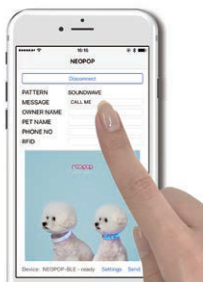

- ver. 1.6(アルファベット入力対応)
- フル充電使用可能時間:連続20時間
- 水に入れないでください(完全防水仕様ではありません)

GL-WH-S

SL-WH-S

GL-WH-M

SL-WH-M

鮮やかに光る首輪だから 夜のお散歩に活躍

ネオポップLEDバンドをつけるだけで、夜でも安心して散歩ができます。車や自転車との交通事故や迷子の防止になります。

選べるライトカラー

ホワイト

ブルー

LEDは発熱の心配がなく、軽量かつ耐久性に優れています。

スマホで入力した内容が LEDで表示されます (iOS、Android)

スマートフォンの専用アプリから、愛犬や飼い主の名前・電話番号を入力できます。お好きなメッセージをアルファベットで表示します。万が一迷子になっても安心。RFIDチップの埋め込み無しで、簡単に愛犬を識別することができます。また、情報を手軽に変更することができるので、ペットの情報が変わるたびに名札を変更する必要はありません。