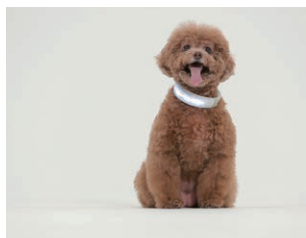

防滴仕様

充電部分にはキャップを採用。雨の日でもしっかりLEDが光るので、安心です。※IPX2

医療用シリコン使用

医療用シリコンを使用しているため、ペットへの皮膚刺激も心配ありません。