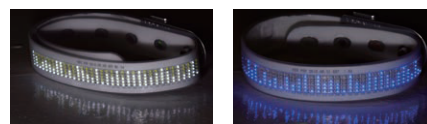

NEO POP LED BAND

犬用光る首輪

※充電はUSBケーブル(5Pin)をご用意ください

いつでもどこでも明るく光るLEDが
あなたの家族を守ります

型式	カラー	サイズ	円周cm	LED色
GL-WH-S	メタリックピンク	S	21 ~ 27	ホワイト
SL-WH-S	シルバー			
GL-WH-M	メタリックピンク	M	27 ~ 42	
SL-WH-M	シルバー			
GL-BL-S	メタリックピンク	S	21 ~ 27	ブルー
SL-BL-S	シルバー			

- ver. 1.6(アルファベット入力対応)
- フル充電使用可能時間:連続20時間
- 水に入れないでください(完全防水仕様ではありません)

GL-WH-S

SL-WH-S

GL-WH-M

SL-WH-M

鮮やかに光る首輪だから 夜のお散歩に活躍

ネオポップLEDバンドをつけるだけで、夜でも安心して散歩ができます。車や自転車との交通事故や迷子の防止になります。

選べるライトカラー

ホワイト

ブルー

LEDは発熱の心配がなく、軽量かつ耐久性に優れています。

スマホで入力した内容が LEDで表示されます (iOS、Android)

スマートフォンの専用アプリから、愛犬や飼い主の名前・電話番号を入力できます。お好きなメッセージをアルファベットで表示します。万が一迷子になっても安心。RFIDチップの埋め込み無しで、簡単に愛犬を識別することができます。また、情報を手軽に変更することができるので、ペットの情報が変わるたびに名札を変更する必要はありません。

防滴仕様

充電部分にはキャップを採用。雨の日でもしっかりLEDが光るので、安心です。※IPX2

医療用シリコン使用

医療用シリコンを使用しているため、ペットへの皮膚刺激も心配ありません。